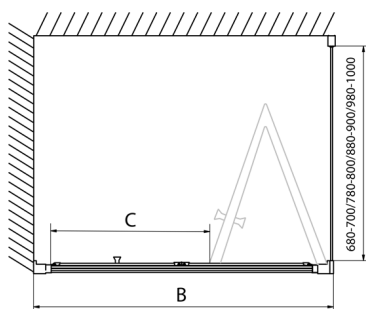

## EASY Duschfalttür 900mm, Klarglas

**Bestellcode:** EL1990

**Größe**

Breite: 900 mm

Höhe: 1900 mm

**Eigenschaften**

Garantie: 2 Jahre

### Technisches Arbeitsblatt

Type	EL1970	EL1980	EL1990	EL1910
A	670-710	770-810	870-910	970-1010
B	390	480	550	625

Type	EL1970	EL1980	EL1990	EL1910
B	686-726	786-826	886-926	986-1026
C	390	480	550	625