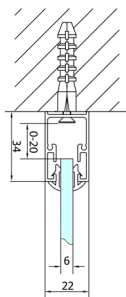

## EASY Duschfalttür 900mm, Klarglas

**Bestellcode:** EL1990

**Größe**

Breite: 900 mm

Höhe: 1900 mm

**Eigenschaften**

Garantie: 2 Jahre

### Technisches Arbeitsblatt

Type	EL1970	EL1980	EL1990	EL1910
A	670-710	770-810	870-910	970-1010
B	390	480	550	625

Type	EL1970	EL1980	EL1990	EL1910
B	686-726	786-826	886-926	986-1026
C	390	480	550	625