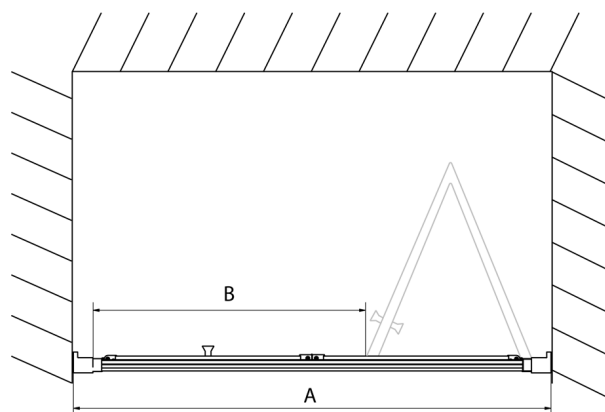

## EASY Duschfalttür 900mm, Klarglas

**Bestellcode:** EL1990

**Größe**

Breite: 900 mm

Höhe: 1900 mm

**Eigenschaften**

Garantie: 2 Jahre

### Technisches Arbeitsblatt

Type	EL1970	EL1980	EL1990	EL1910
A	670-710	770-810	870-910	970-1010
B	390	480	550	625

Type	EL1970	EL1980	EL1990	EL1910
B	686-726	786-826	886-926	986-1026
C	390	480	550	625