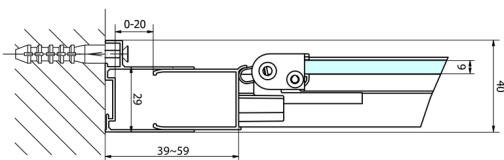

## EASY Duschfalttür 900mm, Klarglas

**Bestellcode:** EL1990

**Größe**

Breite: 900 mm

Höhe: 1900 mm

**Eigenschaften**

Garantie: 2 Jahre

### Technisches Arbeitsblatt

Type	EL1970	EL1980	EL1990	EL1910
A	670-710	770-810	870-910	970-1010
B	390	480	550	625

Type	EL1970	EL1980	EL1990	EL1910
B	686-726	786-826	886-926	986-1026
C	390	480	550	625