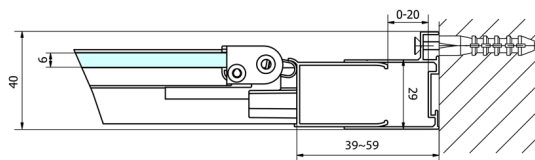

## EASY Duschfalttür 900mm, Klarglas

**Bestellcode:** EL1990

**Größe**

Breite: 900 mm

Höhe: 1900 mm

**Eigenschaften**

Garantie: 2 Jahre

### Technisches Arbeitsblatt

Type	EL1970	EL1980	EL1990	EL1910
A	670-710	770-810	870-910	970-1010
B	390	480	550	625

Type	EL1970	EL1980	EL1990	EL1910
B	686-726	786-826	886-926	986-1026
C	390	480	550	625