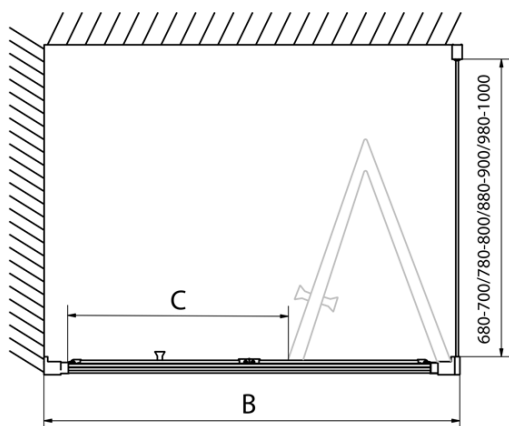

Bestellcode: EL1980

Grundinformation

Marke: Polysan
Serie: EASY

Größe

Breite: 800 mm
Höhe: 1900 mm

Eigenschaften

Farbenprofil: Chrom - Poliertem Aluminium
Form: Nischetür
Öffnungsarten: Klapptür
Richtung der Öffnung: Universelle
Eingangsbreite: 480 mm
Glasfarbe: Klarglas
Glasdicke: 6 mm
Einbaubreite ab: 770 mm
Einbaubreite bis zu: 810 mm
Eigenschaften: Rahmendesign
Gewicht / Stück: 25.0 kg
Verpackung: 1 Stück
Garantie: 2 Jahre

Technisches Arbeitsblatt

Type	EL1970	EL1980	EL1990	EL1910
A	670~710	770~810	870~910	970~1010
B	390	480	550	625

Type	EL1970	EL1980	EL1990	EL1910
B	686~726	786~826	886~926	986~1026
C	390	480	550	625