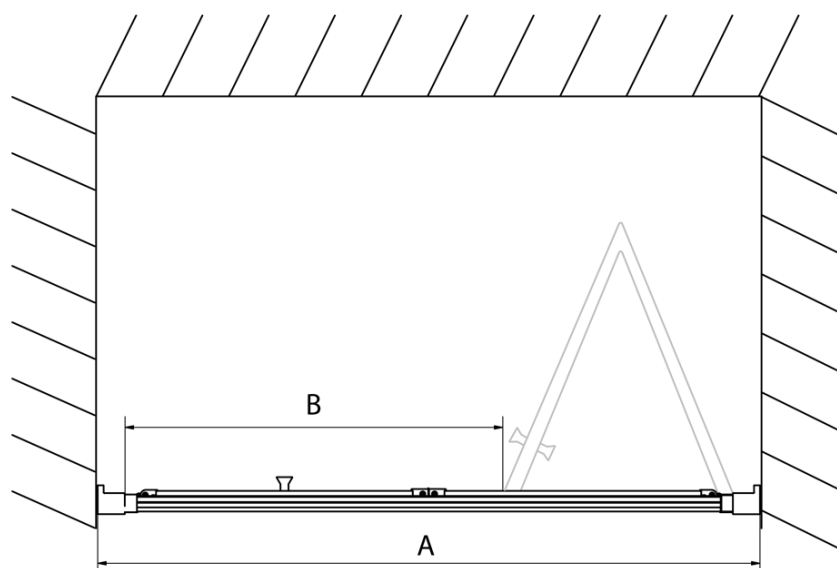

Bestellcode: EL1980

Grundinformation

Marke: Polysan
Serie: EASY

Größe

Breite: 800 mm
Höhe: 1900 mm

Eigenschaften

Farbenprofil: Chrom - Poliertem Aluminium
Form: Nischetür
Öffnungsarten: Klapptür
Richtung der Öffnung: Universelle
Eingangsbreite: 480 mm
Glasfarbe: Klarglas
Glasdicke: 6 mm
Einbaubreite ab: 770 mm
Einbaubreite bis zu: 810 mm
Eigenschaften: Rahmendesign
Gewicht / Stück: 25.0 kg
Verpackung: 1 Stück
Garantie: 2 Jahre

Technisches Arbeitsblatt

Type	EL1970	EL1980	EL1990	EL1910
A	670~710	770~810	870~910	970~1010
B	390	480	550	625

Type	EL1970	EL1980	EL1990	EL1910
B	686~726	786~826	886~926	986~1026
C	390	480	550	625