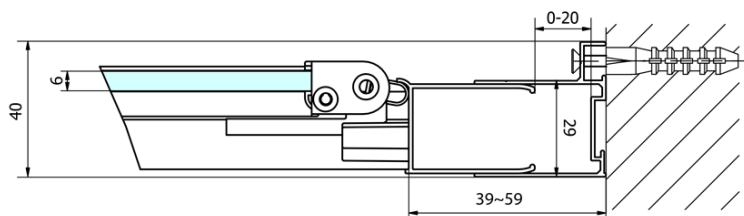

Bestellcode: EL1980

Grundinformation

Marke: Polysan
Serie: EASY

Größe

Breite: 800 mm
Höhe: 1900 mm

Eigenschaften

Farbenprofil: Chrom - Poliertem Aluminium
Form: Nischetür
Öffnungsarten: Klapptür
Richtung der Öffnung: Universelle
Eingangsbreite: 480 mm
Glasfarbe: Klarglas
Glasdicke: 6 mm
Einbaubreite ab: 770 mm
Einbaubreite bis zu: 810 mm
Eigenschaften: Rahmendesign
Gewicht / Stück: 25.0 kg
Verpackung: 1 Stück
Garantie: 2 Jahre

Technisches Arbeitsblatt

Type	EL1970	EL1980	EL1990	EL1910
A	670~710	770~810	870~910	970~1010
B	390	480	550	625

Type	EL1970	EL1980	EL1990	EL1910
B	686~726	786~826	886~926	986~1026
C	390	480	550	625