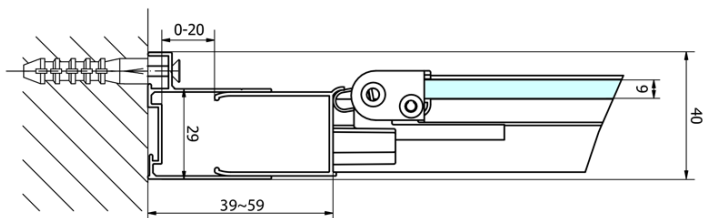

Bestellcode: EL1980

Grundinformation

Marke: Polysan
Serie: EASY

Größe

Breite: 800 mm
Höhe: 1900 mm

Eigenschaften

Farbenprofil: Chrom - Poliertem Aluminium
Form: Nischetür
Öffnungsarten: Klapptür
Richtung der Öffnung: Universelle
Eingangsbreite: 480 mm
Glasfarbe: Klarglas
Glasdicke: 6 mm
Einbaubreite ab: 770 mm
Einbaubreite bis zu: 810 mm
Eigenschaften: Rahmendesign
Gewicht / Stück: 25.0 kg
Verpackung: 1 Stück
Garantie: 2 Jahre

Technisches Arbeitsblatt

Type	EL1970	EL1980	EL1990	EL1910
A	670~710	770~810	870~910	970~1010
B	390	480	550	625

Type	EL1970	EL1980	EL1990	EL1910
B	686~726	786~826	886~926	986~1026
C	390	480	550	625