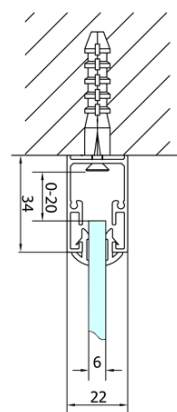

Bestellcode: EL1980

Grundinformation

Marke: Polysan
Serie: EASY

Größe

Breite: 800 mm
Höhe: 1900 mm

Eigenschaften

Farbenprofil: Chrom - Poliertem Aluminium
Form: Nischetür
Öffnungsarten: Klapptür
Richtung der Öffnung: Universelle
Eingangsbreite: 480 mm
Glasfarbe: Klarglas
Glasdicke: 6 mm
Einbaubreite ab: 770 mm
Einbaubreite bis zu: 810 mm
Eigenschaften: Rahmendesign
Gewicht / Stück: 25.0 kg
Verpackung: 1 Stück
Garantie: 2 Jahre

Technisches Arbeitsblatt

Type	EL1970	EL1980	EL1990	EL1910
A	670~710	770~810	870~910	970~1010
B	390	480	550	625

Type	EL1970	EL1980	EL1990	EL1910
B	686~726	786~826	886~926	986~1026
C	390	480	550	625