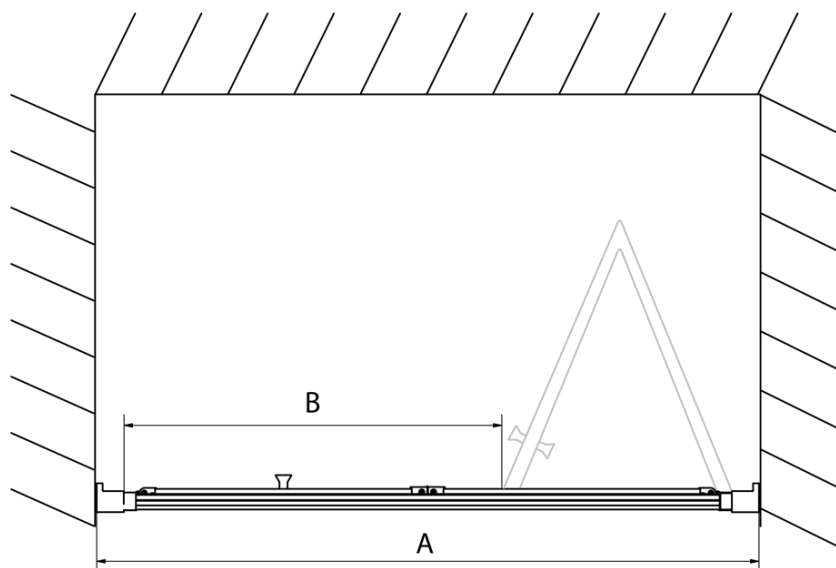

Bestellcode: EL1980

Grundinformation

Marke: Polysan
Serie: EASY

Größe

Breite: 800 mm
Höhe: 1900 mm

Eigenschaften

Farbenprofil: Chrom - Poliertem Aluminium
Form: Nischetür
Öffnungsarten: Klapptür
Richtung der Öffnung: Universelle
Eingangsbreite: 480 mm
Glasfarbe: Klarglas
Glasdicke: 6 mm
Einbaubreite ab: 770 mm
Einbaubreite bis zu: 810 mm
Eigenschaften: Rahmendesign
Gewicht / Stück: 25.0 kg
Verpackung: 1 Stück
Garantie: 2 Jahre

Technisches Arbeitsblatt

Type	EL1970	EL1980	EL1990	EL1910
A	670~710	770~810	870~910	970~1010
B	390	480	550	625

Type	EL1970	EL1980	EL1990	EL1910
B	686~726	786~826	886~926	986~1026
C	390	480	550	625