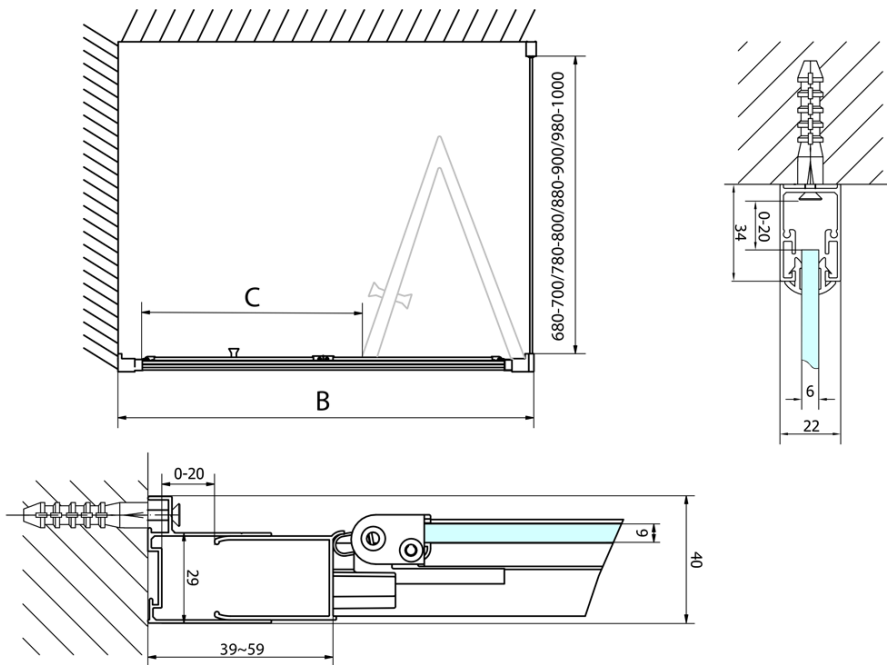

Bestellcode: EL1980

Grundinformation

Marke: Polysan
Serie: EASY

Größe

Breite: 800 mm
Höhe: 1900 mm

Eigenschaften

Farbenprofil: Chrom - Poliertem Aluminium
Form: Nischetür
Öffnungsarten: Klapptür
Richtung der Öffnung: Universelle
Eingangsbreite: 480 mm
Glasfarbe: Klarglas
Glasdicke: 6 mm
Einbaubreite ab: 770 mm
Einbaubreite bis zu: 810 mm
Eigenschaften: Rahmendesign
Gewicht / Stück: 25.0 kg
Verpackung: 1 Stück
Garantie: 2 Jahre

Technisches Arbeitsblatt

Type	EL1970	EL1980	EL1990	EL1910
A	670~710	770~810	870~910	970~1010
B	390	480	550	625

Type	EL1970	EL1980	EL1990	EL1910
B	686~726	786~826	886~926	986~1026
C	390	480	550	625