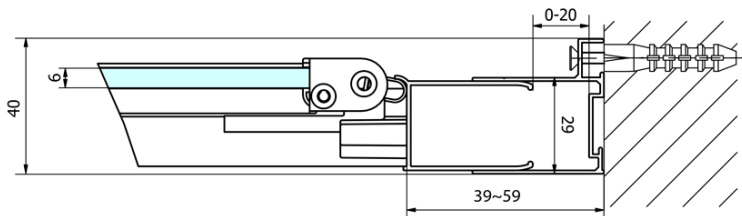

Bestellcode: EL1980

Grundinformation

Marke: Polysan
Serie: EASY

Größe

Breite: 800 mm
Höhe: 1900 mm

Eigenschaften

Farbenprofil: Chrom - Poliertem Aluminium
Form: Nischetür
Öffnungsarten: Klapptür
Richtung der Öffnung: Universelle
Eingangsbreite: 480 mm
Glasfarbe: Klarglas
Glasdicke: 6 mm
Einbaubreite ab: 770 mm
Einbaubreite bis zu: 810 mm
Eigenschaften: Rahmendesign
Gewicht / Stück: 25.0 kg
Verpackung: 1 Stück
Garantie: 2 Jahre

Technisches Arbeitsblatt

Type	EL1970	EL1980	EL1990	EL1910
A	670~710	770~810	870~910	970~1010
B	390	480	550	625

Type	EL1970	EL1980	EL1990	EL1910
B	686~726	786~826	886~926	986~1026
C	390	480	550	625