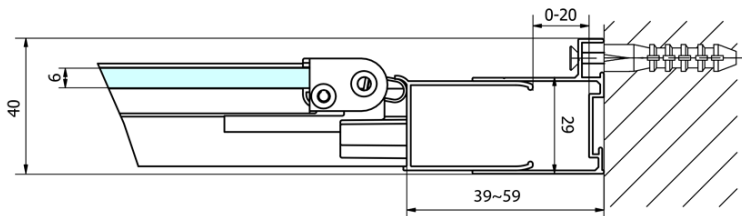

Farbenprofil: Chrom - Poliertem Aluminium

Form: Nischetür

Öffnungsarten: Klapptür

Richtung der Öffnung: Universelle

Eingangsbreite: 480 mm

Glasfarbe: Klarglas

Glasdicke: 6 mm

Einbaubreite ab: 770 mm

Einbaubreite bis zu: 810 mm

Eigenschaften: Rahmendesign

Gewicht / Stück: 25.0 kg

Verpackung: 1 Stück

Garantie: 2 Jahre

Technisches Arbeitsblatt

Type	EL1970	EL1980	EL1990	EL1910
A	670~710	770~810	870~910	970~1010
B	390	480	550	625

Type	EL1970	EL1980	EL1990	EL1910
B	686~726	786~826	886~926	986~1026
C	390	480	550	625