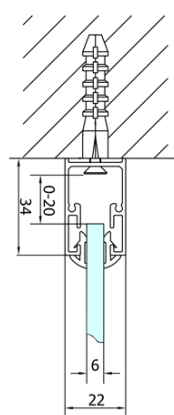

Bestellcode: EL1980

Grundinformation

Marke: Polysan

Serie: EASY

Größe

Breite: 800 mm

Höhe: 1900 mm

Eigenschaften

Farbenprofil: Chrom - Poliertem Aluminium

Form: Nischetür

Öffnungsarten: Klapptür

Richtung der Öffnung: Universelle

Eingangsbreite: 480 mm

Glasfarbe: Klarglas

Glasdicke: 6 mm

Einbaubreite ab: 770 mm

Einbaubreite bis zu: 810 mm

Eigenschaften: Rahmendesign

Gewicht / Stück: 25.0 kg

Verpackung: 1 Stück

Garantie: 2 Jahre

Technisches Arbeitsblatt

Type	EL1970	EL1980	EL1990	EL1910
A	670~710	770~810	870~910	970~1010
B	390	480	550	625

Type	EL1970	EL1980	EL1990	EL1910
B	686~726	786~826	886~926	986~1026
C	390	480	550	625