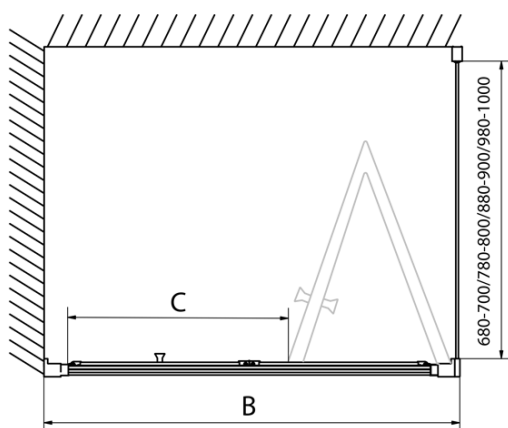

Farbenprofil: Chrom - Poliertem Aluminium

Form: Nischetür

Öffnungsarten: Klapptür

Richtung der Öffnung: Universelle

Eingangsbreite: 480 mm

Glasfarbe: Klarglas

Glasdicke: 6 mm

Einbaubreite ab: 770 mm

Einbaubreite bis zu: 810 mm

Eigenschaften: Rahmendesign

Gewicht / Stück: 25.0 kg

Verpackung: 1 Stück

Garantie: 2 Jahre

Technisches Arbeitsblatt

Type	EL1970	EL1980	EL1990	EL1910
A	670~710	770~810	870~910	970~1010
B	390	480	550	625