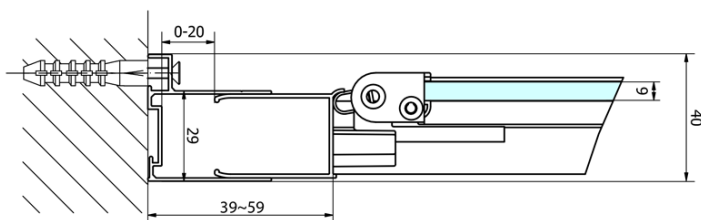

Farbenprofil: Chrom - Poliertem Aluminium

Form: Nischetür

Öffnungsarten: Klapptür

Richtung der Öffnung: Universelle

Eingangsbreite: 480 mm

Glasfarbe: Klarglas

Glasdicke: 6 mm

Einbaubreite ab: 770 mm

Einbaubreite bis zu: 810 mm

Eigenschaften: Rahmendesign

Gewicht / Stück: 25.0 kg

Verpackung: 1 Stück

Garantie: 2 Jahre

Technisches Arbeitsblatt

Type	EL1970	EL1980	EL1990	EL1910
A	670~710	770~810	870~910	970~1010
B	390	480	550	625