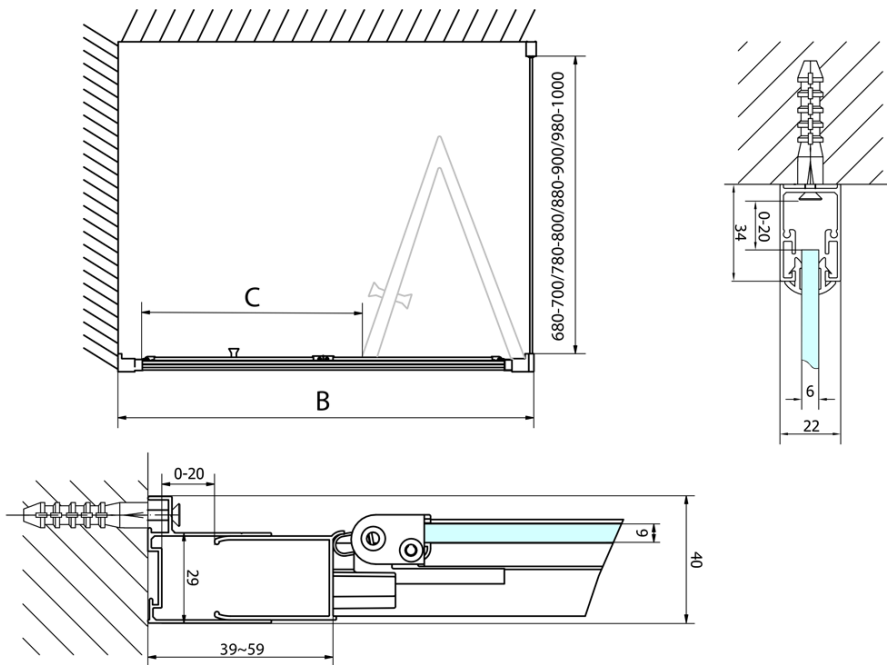

Bestellcode: EL1980

Grundinformation

Marke: Polysan

Serie: EASY

Größe

Breite: 800 mm

Höhe: 1900 mm

Eigenschaften

Farbenprofil: Chrom - Poliertem Aluminium

Form: Nischetür

Öffnungsarten: Klapptür

Richtung der Öffnung: Universelle

Eingangsbreite: 480 mm

Glasfarbe: Klarglas

Glasdicke: 6 mm

Einbaubreite ab: 770 mm

Einbaubreite bis zu: 810 mm

Eigenschaften: Rahmendesign

Gewicht / Stück: 25.0 kg

Verpackung: 1 Stück

Garantie: 2 Jahre

Technisches Arbeitsblatt

Type	EL1970	EL1980	EL1990	EL1910
A	670~710	770~810	870~910	970~1010
B	390	480	550	625

Type	EL1970	EL1980	EL1990	EL1910
B	686~726	786~826	886~926	986~1026
C	390	480	550	625