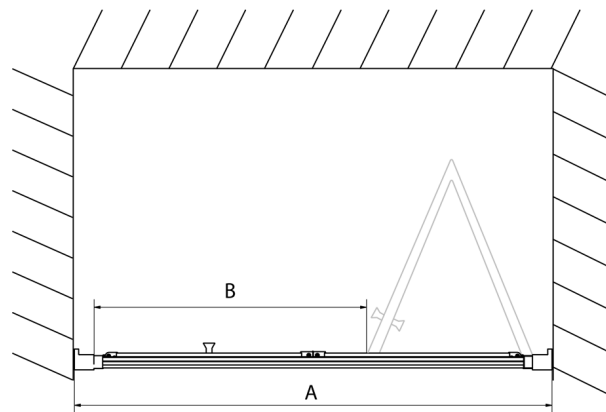

Bestellcode: EL1980

Größe

Breite: 800 mm
 Höhe: 1900 mm

Eigenschaften

Garantie: 2 Jahre

Technisches Arbeitsblatt

Type	EL1970	EL1980	EL1990	EL1910
A	670-710	770-810	870-910	970-1010
B	390	480	550	625

Type	EL1970	EL1980	EL1990	EL1910
B	686-726	786-826	886-926	986-1026
C	390	480	550	625