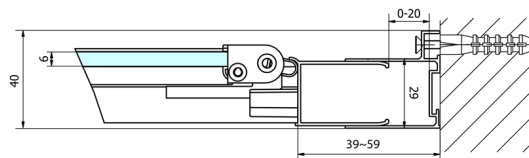

Bestellcode: EL1980

Größe

Breite: 800 mm
 Höhe: 1900 mm

Eigenschaften

Garantie: 2 Jahre

Technisches Arbeitsblatt

Type	EL1970	EL1980	EL1990	EL1910
A	670-710	770-810	870-910	970-1010
B	390	480	550	625

Type	EL1970	EL1980	EL1990	EL1910
B	686-726	786-826	886-926	986-1026
C	390	480	550	625