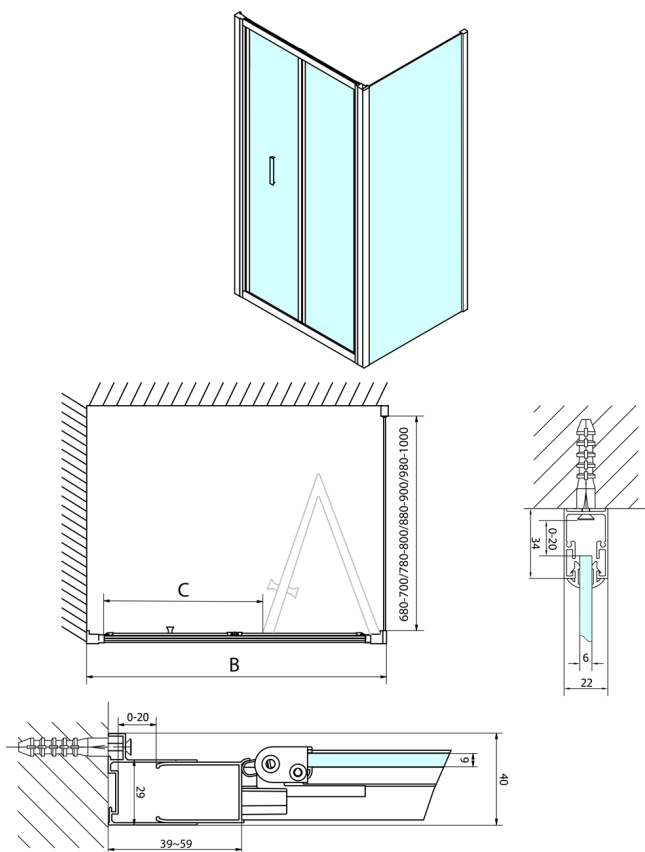

Bestellcode: EL1980

Größe

Breite: 800 mm
 Höhe: 1900 mm

Eigenschaften

Garantie: 2 Jahre

Technisches Arbeitsblatt

Type	EL1970	EL1980	EL1990	EL1910
A	670-710	770-810	870-910	970-1010
B	390	480	550	625

Type	EL1970	EL1980	EL1990	EL1910
B	686-726	786-826	886-926	986-1026
C	390	480	550	625