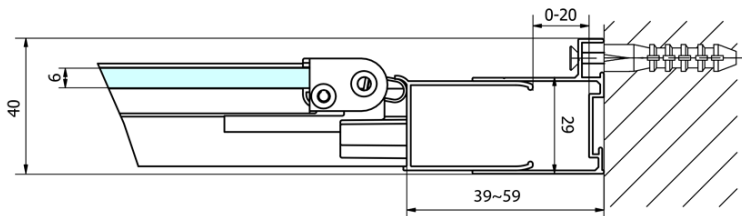

Farbenprofil: Chrom - Poliertem Aluminium

Form: Nischetür

Öffnungsarten: Klapptür

Richtung der Öffnung: Universelle

Eingangsbreite: 390 mm

Glasfarbe: Klarglas

Glasdicke: 6 mm

Einbaubreite ab: 670 mm

Einbaubreite bis zu: 710 mm

Eigenschaften: Rahmendesign

Gewicht / Stück: 22.0 kg

Verpackung: 1 Stück

Garantie: 2 Jahre

Technisches Arbeitsblatt

Type	EL1970	EL1980	EL1990	EL1910
A	670~710	770~810	870~910	970~1010
B	390	480	550	625

Type	EL1970	EL1980	EL1990	EL1910
B	686~726	786~826	886~926	986~1026
C	390	480	550	625