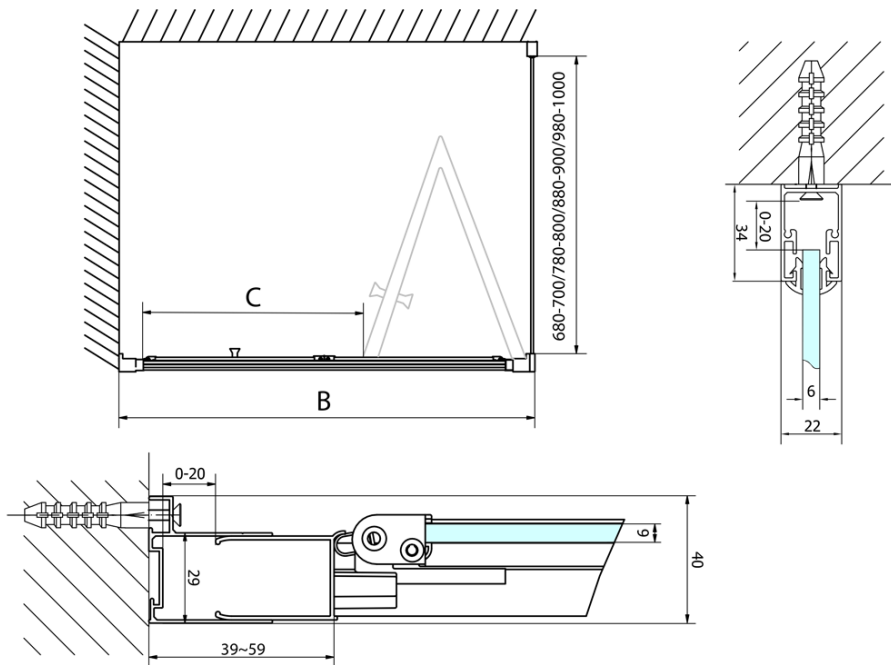

Bestellcode: EL1970

Grundinformation

Marke: Polysan

Serie: EASY

Größe

Breite: 700 mm

Höhe: 1900 mm

Eigenschaften

Farbenprofil: Chrom - Poliertem Aluminium

Form: Nischetür

Öffnungsarten: Klapptür

Richtung der Öffnung: Universelle

Eingangsbreite: 390 mm

Glasfarbe: Klarglas

Glasdicke: 6 mm

Einbaubreite ab: 670 mm

Einbaubreite bis zu: 710 mm

Eigenschaften: Rahmendesign

Gewicht / Stück: 22.0 kg

Verpackung: 1 Stück

Garantie: 2 Jahre

Technisches Arbeitsblatt

Type	EL1970	EL1980	EL1990	EL1910
A	670~710	770~810	870~910	970~1010
B	390	480	550	625

Type	EL1970	EL1980	EL1990	EL1910
B	686~726	786~826	886~926	986~1026
C	390	480	550	625