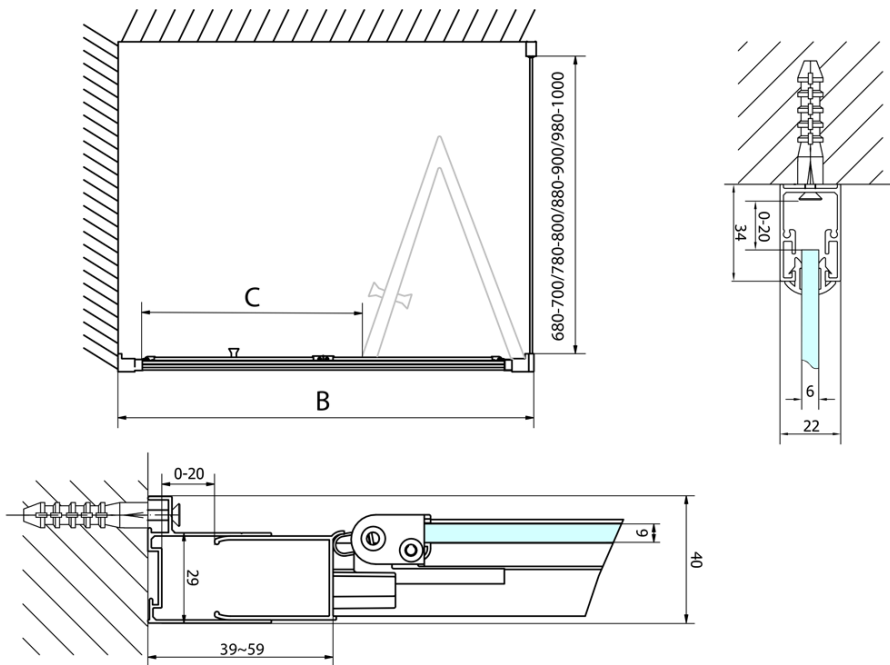

Bestellcode: EL1970

Grundinformation

Marke: Polysan

Serie: EASY

Größe

Breite: 700 mm

Höhe: 1900 mm

Eigenschaften

Farbenprofil: Chrom - Poliertem Aluminium

Form: Nischetür

Öffnungsarten: Klapptür

Richtung der Öffnung: Universelle

Eingangsbreite: 390 mm

Glasfarbe: Klarglas

Glasdicke: 6 mm

Einbaubreite ab: 670 mm

Einbaubreite bis zu: 710 mm

Eigenschaften: Rahmendesign

Gewicht / Stück: 22.0 kg

Verpackung: 1 Stück

Garantie: 2 Jahre

Technisches Arbeitsblatt

Type	EL1970	EL1980	EL1990	EL1910
A	670~710	770~810	870~910	970~1010
B	390	480	550	625

Type	EL1970	EL1980	EL1990	EL1910
B	686~726	786~826	886~926	986~1026
C	390	480	550	625