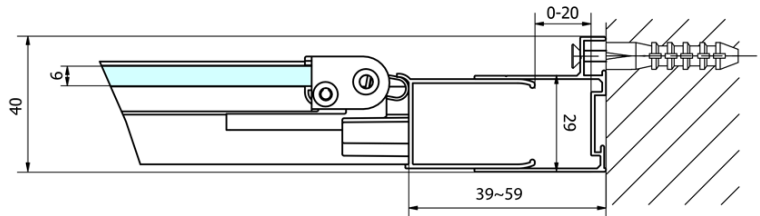

Farbenprofil: Chrom - Poliertem Aluminium

Form: Nischetür

Öffnungsarten: Klapptür

Richtung der Öffnung: Universelle

Eingangsbreite: 390 mm

Glasfarbe: Klarglas

Glasdicke: 6 mm

Einbaubreite ab: 670 mm

Einbaubreite bis zu: 710 mm

Eigenschaften: Rahmendesign

Gewicht / Stück: 22.0 kg

Verpackung: 1 Stück

Garantie: 2 Jahre

Technisches Arbeitsblatt

Type	EL1970	EL1980	EL1990	EL1910
A	670~710	770~810	870~910	970~1010
B	390	480	550	625