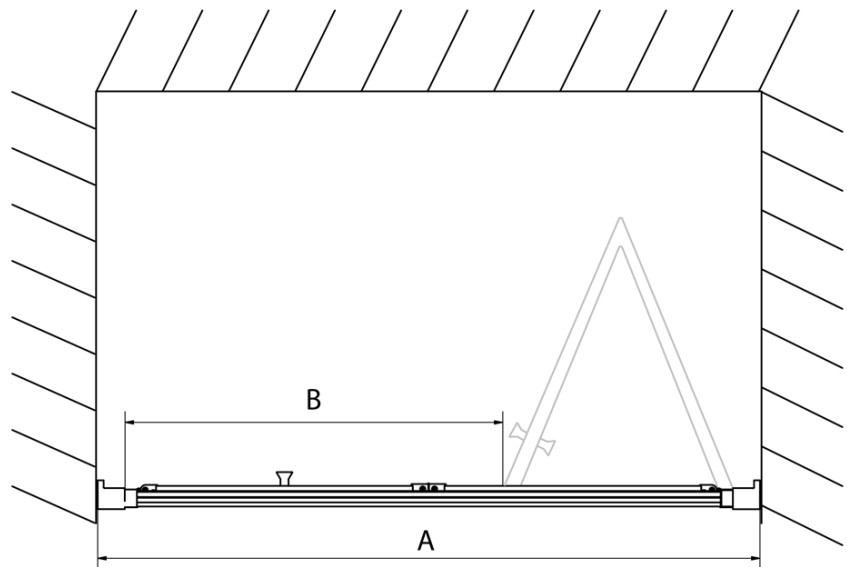

Farbenprofil: Chrom - Poliertem Aluminium

Form: Nischetür

Öffnungsarten: Klapptür

Richtung der Öffnung: Universelle

Eingangsbreite: 390 mm

Glasfarbe: Klarglas

Glasdicke: 6 mm

Einbaubreite ab: 670 mm

Einbaubreite bis zu: 710 mm

Eigenschaften: Rahmendesign

Gewicht / Stück: 22.0 kg

Verpackung: 1 Stück

Garantie: 2 Jahre

Technisches Arbeitsblatt

Type	EL1970	EL1980	EL1990	EL1910
A	670~710	770~810	870~910	970~1010
B	390	480	550	625

Type	EL1970	EL1980	EL1990	EL1910
B	686~726	786~826	886~926	986~1026
C	390	480	550	625