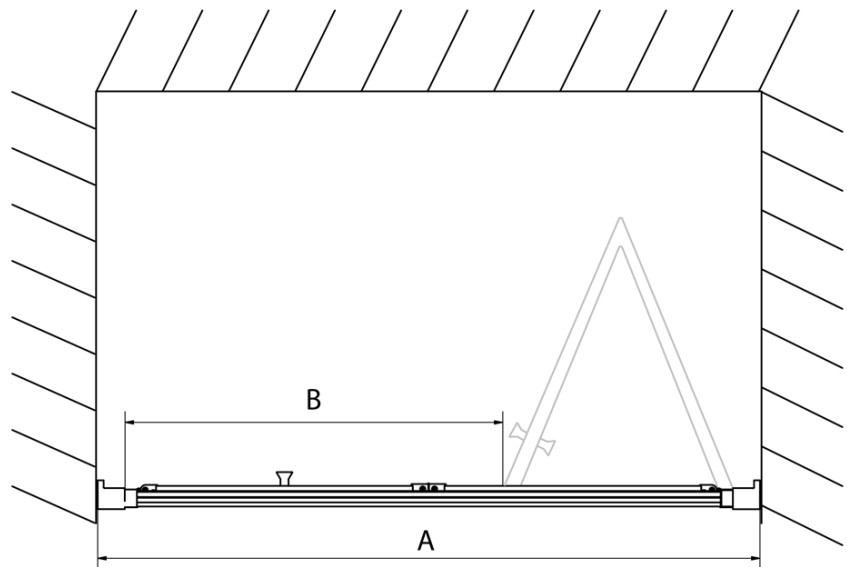

## Größe

**Breite:** 700 mm

**Höhe:** 1900 mm

## Eigenschaften

**Farbenprofil:** Chrom - Poliertem Aluminium

**Form:** Nischetür

**Öffnungsarten:** Klapptür

**Richtung der Öffnung:** Universelle

**Eingangsbreite:** 390 mm

**Glasfarbe:** Klarglas

**Glasdicke:** 6 mm

**Einbaubreite ab:** 670 mm

**Einbaubreite bis zu:** 710 mm

**Eigenschaften:** Rahmendesign

**Gewicht / Stück:** 22.0 kg

**Verpackung:** 1 Stück

**Garantie:** 2 Jahre

Technisches Arbeitsblatt

Type	EL1970	EL1980	EL1990	EL1910
A	670~710	770~810	870~910	970~1010
B	390	480	550	625