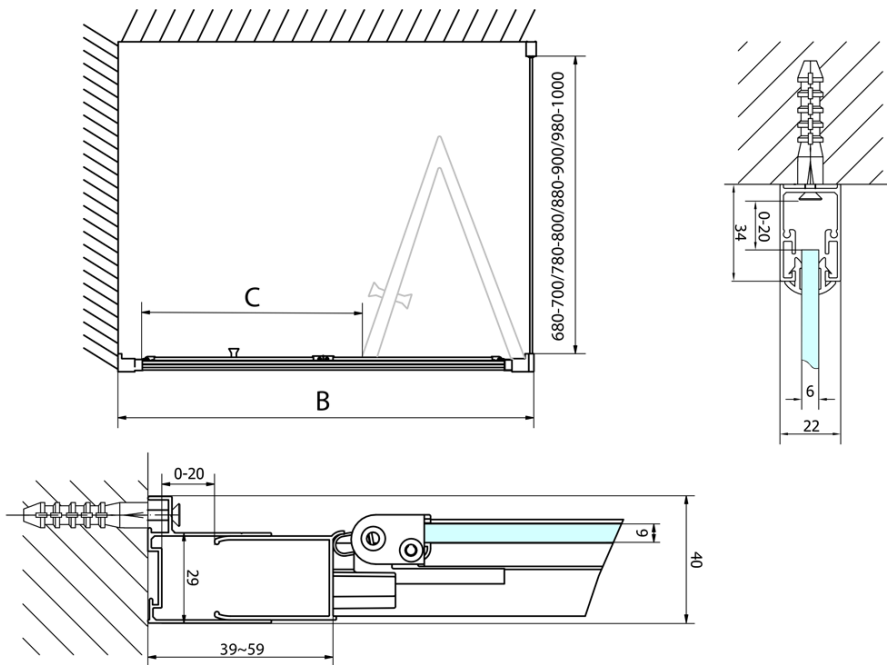

## Größe

**Breite:** 700 mm

**Höhe:** 1900 mm

## Eigenschaften

**Farbenprofil:** Chrom - Poliertem Aluminium

**Form:** Nischetür

**Öffnungsarten:** Klapptür

**Richtung der Öffnung:** Universelle

**Eingangsbreite:** 390 mm

**Glasfarbe:** Klarglas

**Glasdicke:** 6 mm

**Einbaubreite ab:** 670 mm

**Einbaubreite bis zu:** 710 mm

**Eigenschaften:** Rahmendesign

**Gewicht / Stück:** 22.0 kg

**Verpackung:** 1 Stück

**Garantie:** 2 Jahre

Technisches Arbeitsblatt

Type	EL1970	EL1980	EL1990	EL1910
A	670~710	770~810	870~910	970~1010
B	390	480	550	625

Type	EL1970	EL1980	EL1990	EL1910
B	686~726	786~826	886~926	986~1026
C	390	480	550	625