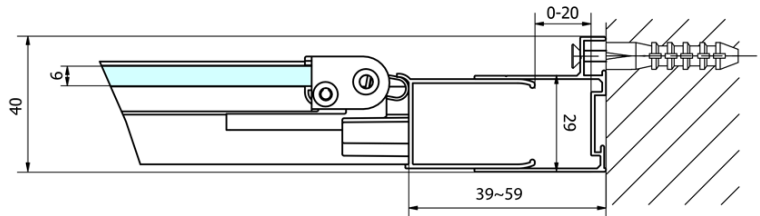

## Größe

**Breite:** 700 mm

**Höhe:** 1900 mm

## Eigenschaften

**Farbenprofil:** Chrom - Poliertem Aluminium

**Form:** Nischetür

**Öffnungsarten:** Klapptür

**Richtung der Öffnung:** Universelle

**Eingangsbreite:** 390 mm

**Glasfarbe:** Klarglas

**Glasdicke:** 6 mm

**Einbaubreite ab:** 670 mm

**Einbaubreite bis zu:** 710 mm

**Eigenschaften:** Rahmendesign

**Gewicht / Stück:** 22.0 kg

**Verpackung:** 1 Stück

**Garantie:** 2 Jahre

Technisches Arbeitsblatt

Type	EL1970	EL1980	EL1990	EL1910
A	670~710	770~810	870~910	970~1010
B	390	480	550	625