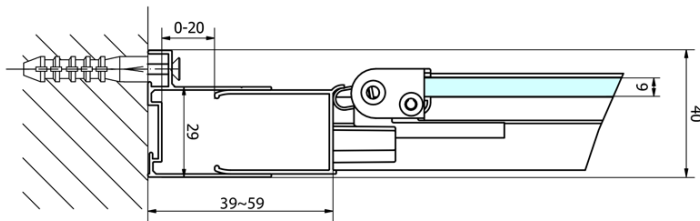

Farbenprofil: Chrom - Poliertem Aluminium

Form: Nischetür

Öffnungsarten: Klapptür

Richtung der Öffnung: Universelle

Eingangsbreite: 390 mm

Glasfarbe: Klarglas

Glasdicke: 6 mm

Einbaubreite ab: 670 mm

Einbaubreite bis zu: 710 mm

Eigenschaften: Rahmendesign

Gewicht / Stück: 22.0 kg

Verpackung: 1 Stück

Garantie: 2 Jahre

Technisches Arbeitsblatt

Type	EL1970	EL1980	EL1990	EL1910
A	670~710	770~810	870~910	970~1010
B	390	480	550	625