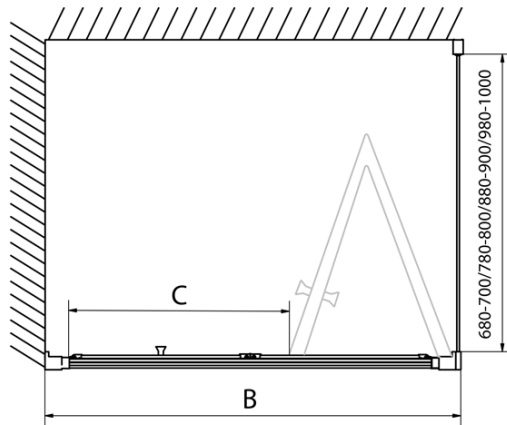

Farbenprofil: Chrom - Poliertem Aluminium

Form: Nischetür

Öffnungsarten: Klapptür

Richtung der Öffnung: Universelle

Eingangsbreite: 390 mm

Glasfarbe: Klarglas

Glasdicke: 6 mm

Einbaubreite ab: 670 mm

Einbaubreite bis zu: 710 mm

Eigenschaften: Rahmendesign

Gewicht / Stück: 22.0 kg

Verpackung: 1 Stück

Garantie: 2 Jahre

Technisches Arbeitsblatt

Type	EL1970	EL1980	EL1990	EL1910
A	670~710	770~810	870~910	970~1010
B	390	480	550	625

Type	EL1970	EL1980	EL1990	EL1910
B	686~726	786~826	886~926	986~1026
C	390	480	550	625