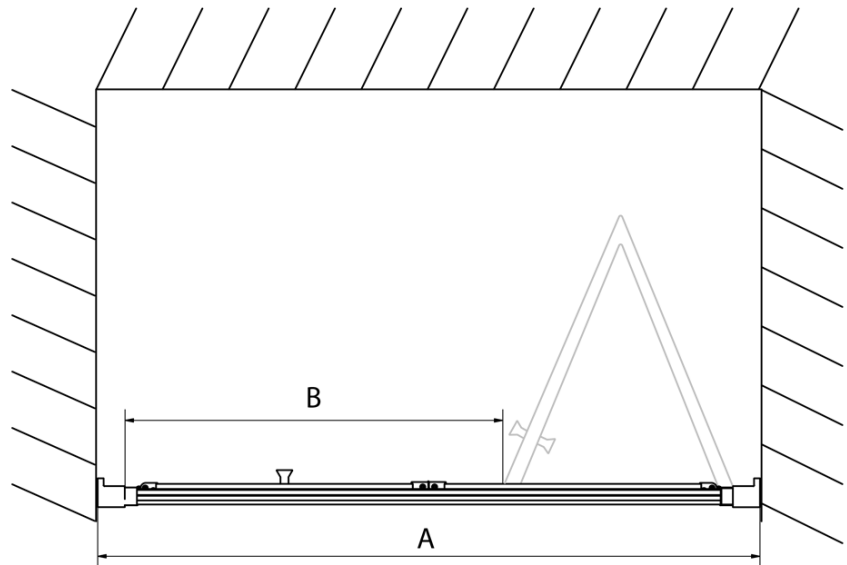

Farbenprofil: Chrom - Poliertem Aluminium

Form: Nischetür

Öffnungsarten: Klapptür

Richtung der Öffnung: Universelle

Eingangsbreite: 390 mm

Glasfarbe: Klarglas

Glasdicke: 6 mm

Einbaubreite ab: 670 mm

Einbaubreite bis zu: 710 mm

Eigenschaften: Rahmendesign

Gewicht / Stück: 22.0 kg

Verpackung: 1 Stück

Garantie: 2 Jahre

Technisches Arbeitsblatt

Type	EL1970	EL1980	EL1990	EL1910
A	670~710	770~810	870~910	970~1010
B	390	480	550	625

Type	EL1970	EL1980	EL1990	EL1910
B	686~726	786~826	886~926	986~1026
C	390	480	550	625