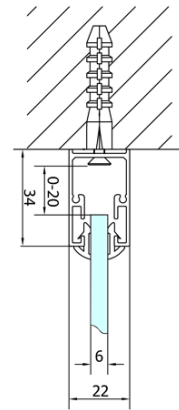

Bestellcode: EL1970

Grundinformation

Marke: Polysan

Serie: EASY

Größe

Breite: 700 mm

Höhe: 1900 mm

Eigenschaften

Farbenprofil: Chrom - Poliertem Aluminium

Form: Nischetür

Öffnungsarten: Klapptür

Richtung der Öffnung: Universelle

Eingangsbreite: 390 mm

Glasfarbe: Klarglas

Glasdicke: 6 mm

Einbaubreite ab: 670 mm

Einbaubreite bis zu: 710 mm

Eigenschaften: Rahmendesign

Gewicht / Stück: 22.0 kg

Verpackung: 1 Stück

Garantie: 2 Jahre

Technisches Arbeitsblatt

Type	EL1970	EL1980	EL1990	EL1910
A	670~710	770~810	870~910	970~1010
B	390	480	550	625

Type	EL1970	EL1980	EL1990	EL1910
B	686~726	786~826	886~926	986~1026
C	390	480	550	625