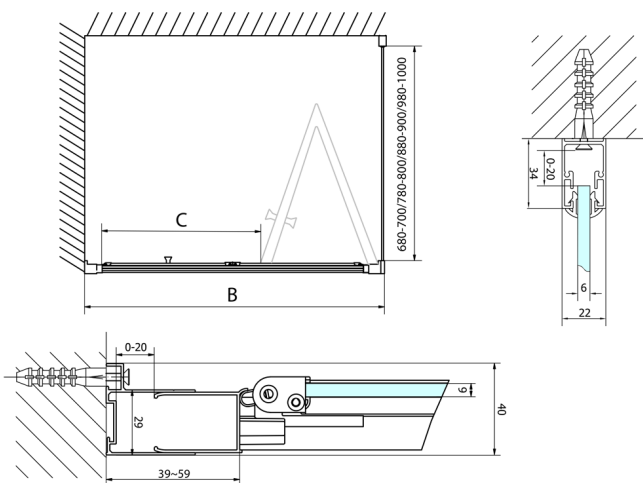

EASY Duschfalttür 700mm, Klarglas

Bestellcode: EL1970

Größe

Breite: 700 mm

Höhe: 1900 mm

Eigenschaften

Garantie: 2 Jahre

Technisches Arbeitsblatt

Type	EL1970	EL1980	EL1990	EL1910
A	670-710	770-810	870-910	970-1010
B	390	480	550	625

Type	EL1970	EL1980	EL1990	EL1910
B	686-726	786-826	886-926	986-1026
C	390	480	550	625