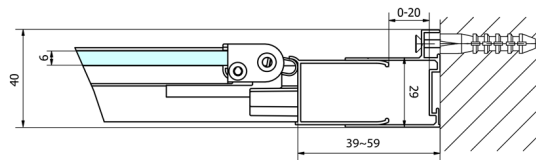

EASY Duschfalttür 700mm, Klarglas

Bestellcode: EL1970

Größe

Breite: 700 mm

Höhe: 1900 mm

Eigenschaften

Garantie: 2 Jahre

Technisches Arbeitsblatt

Type	EL1970	EL1980	EL1990	EL1910
A	670-710	770-810	870-910	970-1010
B	390	480	550	625

Type	EL1970	EL1980	EL1990	EL1910
B	686-726	786-826	886-926	986-1026
C	390	480	550	625