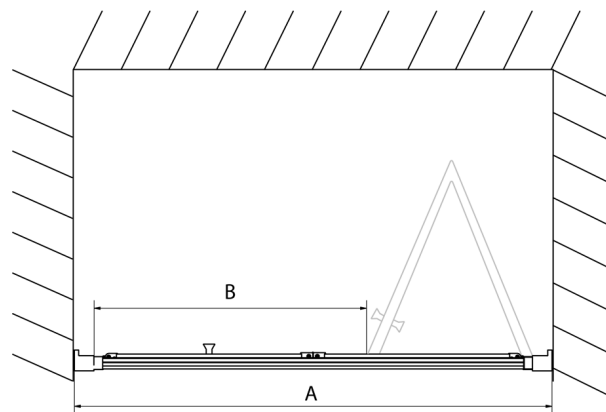

EASY Duschfalttür 700mm, Klarglas

Bestellcode: EL1970

Größe

Breite: 700 mm

Höhe: 1900 mm

Eigenschaften

Garantie: 2 Jahre

Technisches Arbeitsblatt

Type	EL1970	EL1980	EL1990	EL1910
A	670-710	770-810	870-910	970-1010
B	390	480	550	625

Type	EL1970	EL1980	EL1990	EL1910
B	686-726	786-826	886-926	986-1026
C	390	480	550	625