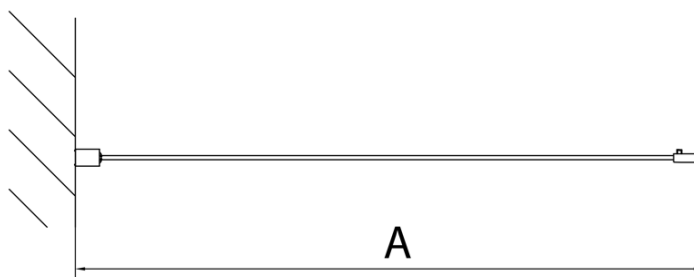

Bestellcode: MD3316

Grundinformation

Marke: Polysan

Serie: DEEP

Größe

Breite: 900 mm

Höhe: 1650 mm

Eigenschaften

Farbenprofil: Chrom - Poliertem Aluminium

Form: Feste Wand zur Duschtür

Glasfarbe: Klarglas

Glasdicke: 6 mm

Gewicht / Stück: 22.0 kg

Verpackung: 1 Stück

Garantie: 2 Jahre

Ersatzteile

Satz vertikaler Dichtungen für 6/6mm Glas, 1900 mm (Bestellcode: NDAE11)

Satz 45° Magnet Dichtung für Glas 6/6mm, 1900mm (Bestellcode: NDAE10)

Wandprofil (Bestellcode: NDAE12)

Faltrollen (Bestellcode: NDAE33)

Dichtung 1900mm (Bestellcode: NDAE14)

Türstopper rechts (Bestellcode: NDAE06P)

Obere Abdeckungen (Bestellcode: NDAE01LP)

Türstopper links (Bestellcode: NDAE06L)

Obere Rollen (Bestellcode: NDAE32)

Technisches Arbeitsblatt