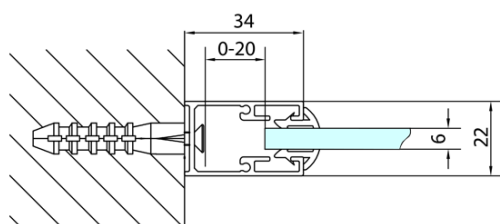

Farbenprofil: Chrom - Poliertem Aluminium

Form: Feste Wand zur Duschtür

Glasfarbe: Klarglas

Glasdicke: 6 mm

Gewicht / Stück: 22.0 kg

Verpackung: 1 Stück

Garantie: 2 Jahre

Ersatzteile

Satz vertikaler Dichtungen für 6/6mm Glas, 1900 mm (Bestellcode: NDAE11)

Satz 45° Magnet Dichtung für Glas 6/6mm, 1900mm (Bestellcode: NDAE10)

Wandprofil (Bestellcode: NDAE12)

Faltrollen (Bestellcode: NDAE33)

Dichtung 1900mm (Bestellcode: NDAE14)

Türstopper rechts (Bestellcode: NDAE06P)

Obere Abdeckungen (Bestellcode: NDAE01LP)

Türstopper links (Bestellcode: NDAE06L)

Obere Rollen (Bestellcode: NDAE32)

Technisches Arbeitsblatt