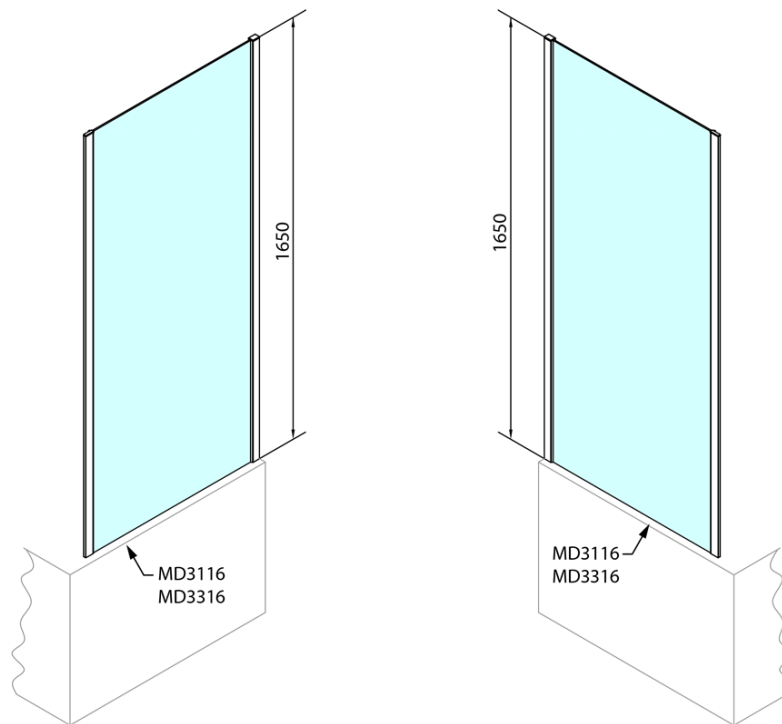

Bestellcode: MD3316

Grundinformation

Marke: Polysan

Serie: DEEP

Größe

Breite: 900 mm

Höhe: 1650 mm

Eigenschaften

Farbenprofil: Chrom - Poliertem Aluminium

Form: Feste Wand zur Duschtür

Glasfarbe: Klarglas

Glasdicke: 6 mm

Gewicht / Stück: 22.0 kg

Verpackung: 1 Stück

Garantie: 2 Jahre

Ersatzteile

Satz vertikaler Dichtungen für 6/6mm Glas, 1900 mm (Bestellcode: NDAE11)

Satz 45° Magnet Dichtung für Glas 6/6mm, 1900mm (Bestellcode: NDAE10)

Wandprofil (Bestellcode: NDAE12)

Faltrollen (Bestellcode: NDAE33)

Dichtung 1900mm (Bestellcode: NDAE14)

Türstopper rechts (Bestellcode: NDAE06P)

Obere Abdeckungen (Bestellcode: NDAE01LP)

Türstopper links (Bestellcode: NDAE06L)

Obere Rollen (Bestellcode: NDAE32)

Technisches Arbeitsblatt