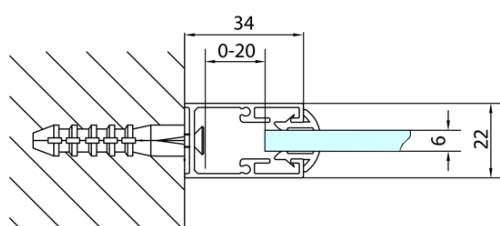

Technisches Arbeitsblatt

MODEL	A
MD3116	730-750
MD3316	880-900