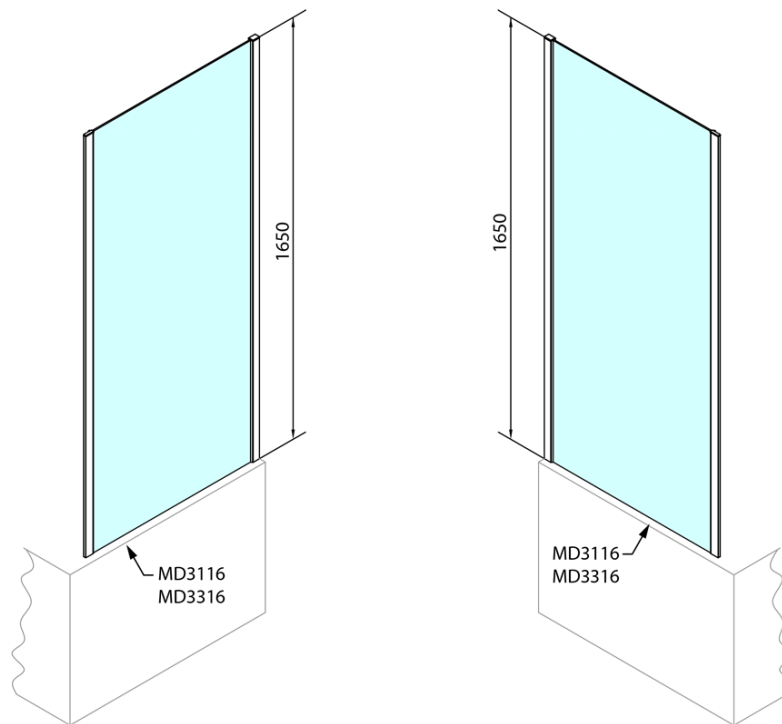

Technisches Arbeitsblatt

MODEL	A
MD3116	730-750
MD3316	880-900