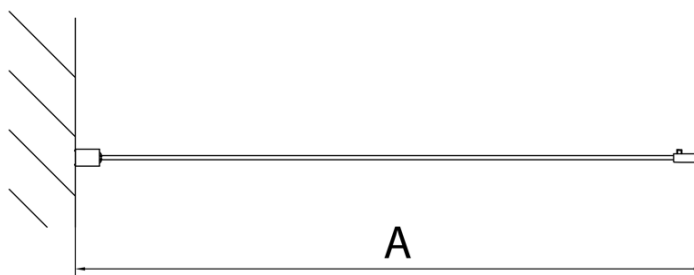

Technisches Arbeitsblatt

MODEL	A
MD3116	730-750
MD3316	880-900