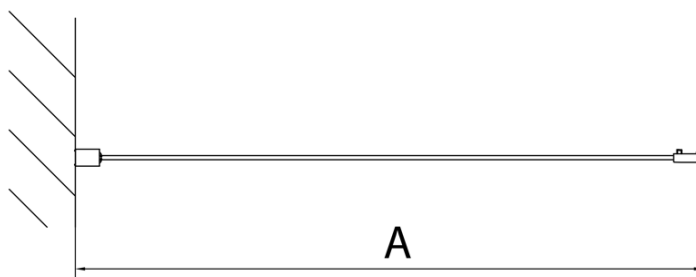

Technisches Arbeitsblatt

MODEL	A
MD3116	730-750
MD3316	880-900