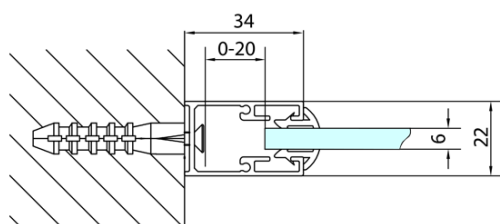

Technisches Arbeitsblatt

MODEL	A
MD3116	730-750
MD3316	880-900