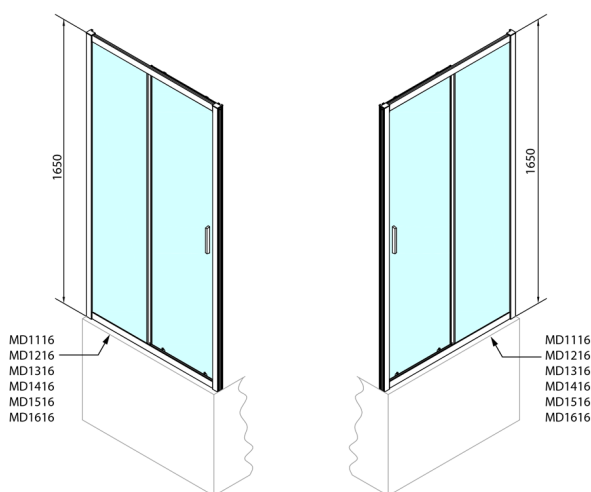

DEEP Duschtür 1400x1650mm, Klarglas

Bestellcode: MD1416

Größe

Breite: 1400 mm

Höhe: 1650 mm

Eigenschaften

Garantie: 2 Jahre

Technisches Arbeitsblatt

MODEL	A	B	C
MD1116	1075-1115	~480	~430
MD1216	1175-1215	~530	~480
MD1316	1275-1315	~580	~530
MD1416	1375-1415	~630	~580
MD1516	1475-1515	~680	~630
MD1616	1575-1615	~730	~680