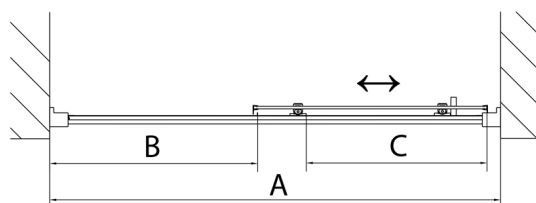

DEEP Duschtür 1400x1650mm, Klarglas

Bestellcode: MD1416

Größe

Breite: 1400 mm

Höhe: 1650 mm

Eigenschaften

Garantie: 2 Jahre

Technisches Arbeitsblatt

MODEL	A	B	C
MD1116	1075-1115	~480	~430
MD1216	1175-1215	~530	~480
MD1316	1275-1315	~580	~530
MD1416	1375-1415	~630	~580
MD1516	1475-1515	~680	~630
MD1616	1575-1615	~730	~680