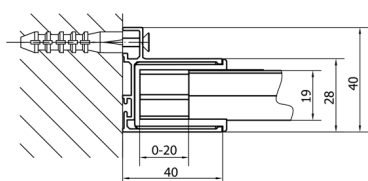

DEEP Duschtür 1400x1650mm, Klarglas

Bestellcode: MD1416

Größe

Breite: 1400 mm

Höhe: 1650 mm

Eigenschaften

Garantie: 2 Jahre

Technisches Arbeitsblatt

MODEL	A	B	C
MD1116	1075-1115	~480	~430
MD1216	1175-1215	~530	~480
MD1316	1275-1315	~580	~530
MD1416	1375-1415	~630	~580
MD1516	1475-1515	~680	~630
MD1616	1575-1615	~730	~680