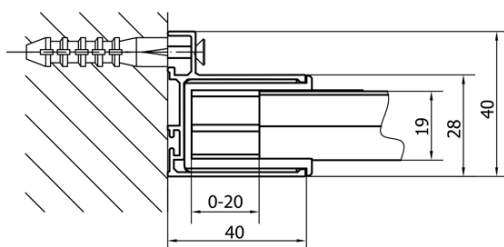

Farbenprofil: Chrom - Poliertem Aluminium

Form: Nischetür

Öffnungsarten: Schiebetür

Richtung der Öffnung: Universelle

Eingangsbreite: 480 mm

Glasfarbe: Klarglas

Glasdicke: 6 mm

Eigenschaften: Rahmendesign

Wandprofil (Bestellcode: NDAE12)

Faltrollen (Bestellcode: NDAE33)

AGEL Einbausatz Blister (Bestellcode: NDAESET)

Drückset für Dichtung (Bestellcode: NDAE14)

Türstopper rechts (Bestellcode: NDAE06P)

Technisches Arbeitsblatt

MODEL	A	B	C
MD1116	1075-1115	~480	~430
MD1216	1175-1215	~530	~480
MD1316	1275-1315	~580	~530
MD1416	1375-1415	~630	~580
MD1516	1475-1515	~680	~630
MD1616	1575-1615	~730	~680