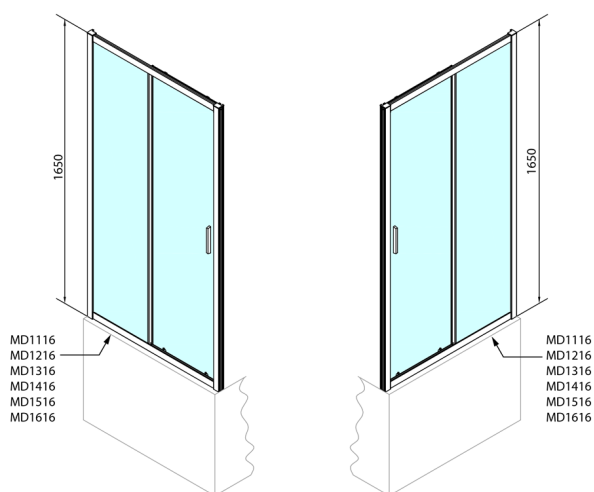

Technisches Arbeitsblatt

MODEL	A	B	C
MD1116	1075-1115	~480	~430
MD1216	1175-1215	~530	~480
MD1316	1275-1315	~580	~530
MD1416	1375-1415	~630	~580
MD1516	1475-1515	~680	~630
MD1616	1575-1615	~730	~680