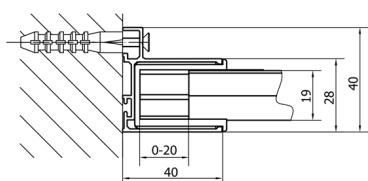

Technisches Arbeitsblatt

MODEL	A	B	C
MD1116	1075-1115	~480	~430
MD1216	1175-1215	~530	~480
MD1316	1275-1315	~580	~530
MD1416	1375-1415	~630	~580
MD1516	1475-1515	~680	~630
MD1616	1575-1615	~730	~680