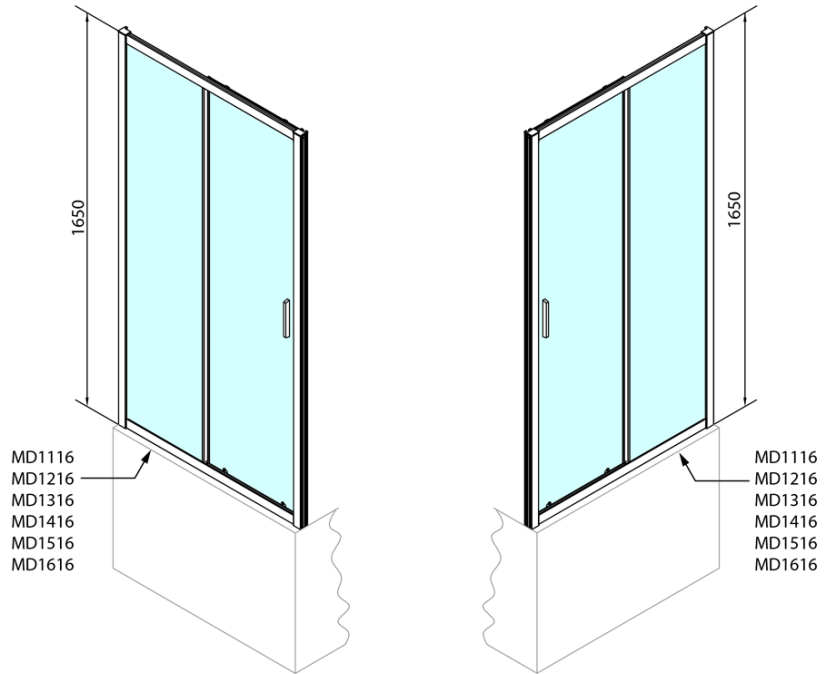

Bestellcode: MD1116

Grundinformation

Marke: Polysan

Serie: DEEP

Größe

Breite: 1100 mm

Höhe: 1650 mm

Eigenschaften

Farbenprofil: Chrom - Poliertem Aluminium

Form: Nischetür

Öffnungsarten: Schiebetür

Richtung der Öffnung: Universelle

Eingangsbreite: 430 mm

Glasfarbe: Klarglas

Glasdicke: 6 mm

Eigenschaften: Rahmendesign

Wandprofil (Bestellcode: NDAE12)

Faltrollen (Bestellcode: NDAE33)

AGEL Einbausatz Blister (Bestellcode: NDAESET)

Türstopper rechts (Bestellcode: NDAE06P)

Drückset für Dichtung (Bestellcode: NDAE14)

Technisches Arbeitsblatt