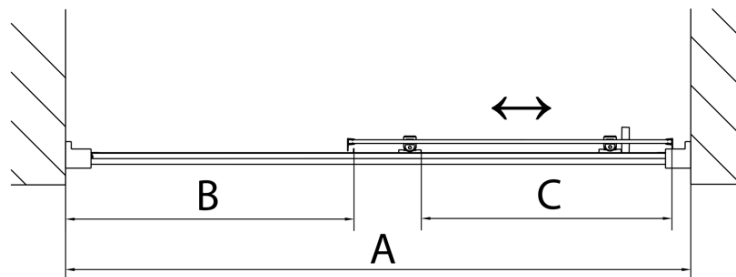

Wandprofil (Bestellcode: NDAE12)

Faltrollen (Bestellcode: NDAE33)

AGEL Einbausatz Blister (Bestellcode: NDAESET)

Türstopper rechts (Bestellcode: NDAE06P)

Drückset für Dichtung (Bestellcode: NDAE14)

Technisches Arbeitsblatt