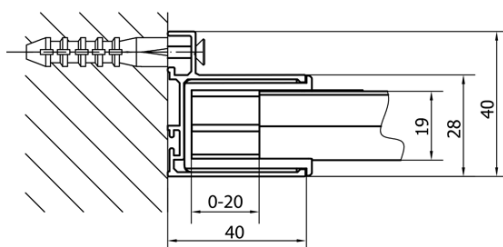

Bestellcode: MD1116

Grundinformation

Marke: Polysan

Serie: DEEP

Größe

Breite: 1100 mm

Höhe: 1650 mm

Eigenschaften

Farbenprofil: Chrom - Poliertem Aluminium

Form: Nischetür

Öffnungsarten: Schiebetür

Richtung der Öffnung: Universelle

Eingangsbreite: 430 mm

Glasfarbe: Klarglas

Glasdicke: 6 mm

Eigenschaften: Rahmendesign

Wandprofil (Bestellcode: NDAE12)

Faltrollen (Bestellcode: NDAE33)

AGEL Einbausatz Blister (Bestellcode: NDAESET)

Türstopper rechts (Bestellcode: NDAE06P)

Drückset für Dichtung (Bestellcode: NDAE14)

Technisches Arbeitsblatt

MODEL	A	B	C
MD1116	1075-1115	~480	~430
MD1216	1175-1215	~530	~480
MD1316	1275-1315	~580	~530
MD1416	1375-1415	~630	~580
MD1516	1475-1515	~680	~630
MD1616	1575-1615	~730	~680