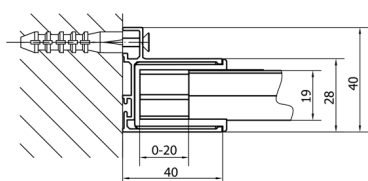

## DEEP Duschtür 1100x1650mm, Klarglas

**Bestellcode:** MD1116

**Größe**

Breite: 1100 mm

Höhe: 1650 mm

**Eigenschaften**

Garantie: 2 Jahre

### Technisches Arbeitsblatt

| MODEL  | A         | B    | C    |
|--------|-----------|------|------|
| MD1116 | 1075-1115 | ~480 | ~430 |
| MD1216 | 1175-1215 | ~530 | ~480 |
| MD1316 | 1275-1315 | ~580 | ~530 |
| MD1416 | 1375-1415 | ~630 | ~580 |
| MD1516 | 1475-1515 | ~680 | ~630 |
| MD1616 | 1575-1615 | ~730 | ~680 |