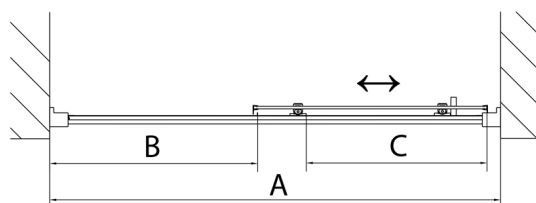

## DEEP Duschtür 1100x1650mm, Klarglas

**Bestellcode:** MD1116

**Größe**

Breite: 1100 mm

Höhe: 1650 mm

**Eigenschaften**

Garantie: 2 Jahre

### Technisches Arbeitsblatt

| MODEL  | A         | B    | C    |
|--------|-----------|------|------|
| MD1116 | 1075-1115 | ~480 | ~430 |
| MD1216 | 1175-1215 | ~530 | ~480 |
| MD1316 | 1275-1315 | ~580 | ~530 |
| MD1416 | 1375-1415 | ~630 | ~580 |
| MD1516 | 1475-1515 | ~680 | ~630 |
| MD1616 | 1575-1615 | ~730 | ~680 |