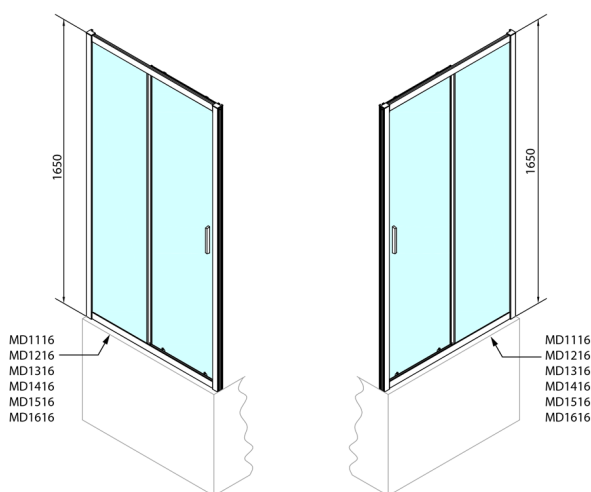

## DEEP Duschtür 1100x1650mm, Klarglas

**Bestellcode:** MD1116

**Größe**

Breite: 1100 mm

Höhe: 1650 mm

**Eigenschaften**

Garantie: 2 Jahre

### Technisches Arbeitsblatt

| MODEL  | A         | B    | C    |
|--------|-----------|------|------|
| MD1116 | 1075-1115 | ~480 | ~430 |
| MD1216 | 1175-1215 | ~530 | ~480 |
| MD1316 | 1275-1315 | ~580 | ~530 |
| MD1416 | 1375-1415 | ~630 | ~580 |
| MD1516 | 1475-1515 | ~680 | ~630 |
| MD1616 | 1575-1615 | ~730 | ~680 |