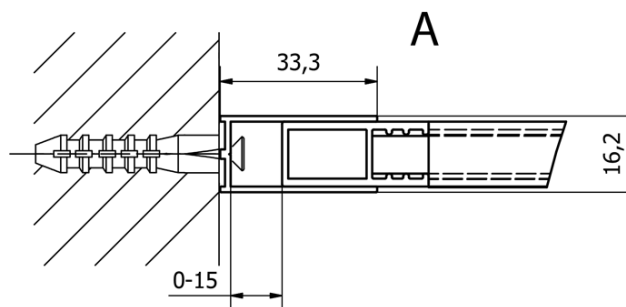

Bestellcode: CB140

Grundinformation

Marke: Gelco
Serie: CURE BLACK

Größe

Höhe: 2000 mm
Tiefe: 1400 mm

Eigenschaften

Farbenprofil: Schwarz matt
Form: Einwandig Duschtrennungen fest
Glasfarbe: Klarglas
Glasbehandlung: Coatedglas
Glasdicke: 8 mm
Gewicht / Stück: 67.0 kg
Verpackung: 1 Stück
Garantie: 2 Jahre

Ersatzteile

CURE BLACK Wandprofil, schwarz matt (Bestellcode: CB01)

CURE BLACK schonen unterstützung 1000 mm, schwarz matt (Bestellcode: CBSB100)

CURE BLACK Satz (4 Stück) Schraubkappen, schwarz matt (Bestellcode: CB03)

CURE BLACK Eckstützhalter für Duschtrennungen, schwarz matt (Bestellcode: CB02)

Technisches Arbeitsblatt

TYP	Y
CB120	1180-1195
CB140	1380-1395

TYP	X
CB120+CB350	1186-1201
CB140+CB350	1386-1401