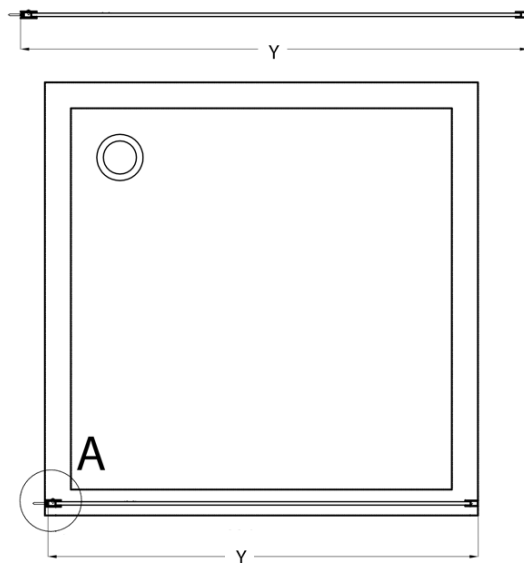

Bestellcode: CB140

Grundinformation

Marke: Gelco
Serie: CURE BLACK

Größe

Höhe: 2000 mm
Tiefe: 1400 mm

Eigenschaften

Farbenprofil: Schwarz matt
Form: Einwandig Duschtrennungen fest
Glasfarbe: Klarglas
Glasbehandlung: Coatedglas
Glasdicke: 8 mm
Gewicht / Stück: 67.0 kg
Verpackung: 1 Stück
Garantie: 2 Jahre

Ersatzteile

CURE BLACK Wandprofil, schwarz matt (Bestellcode: CB01)

CURE BLACK schonen unterstützung 1000 mm, schwarz matt (Bestellcode: CBSB100)

CURE BLACK Satz (4 Stück) Schraubkappen, schwarz matt (Bestellcode: CB03)

CURE BLACK Eckstützhalter für Duschtrennungen, schwarz matt (Bestellcode: CB02)

Technisches Arbeitsblatt

TYP	Y
CB120	1180-1195
CB140	1380-1395

TYP	X
CB120+CB350	1186-1201
CB140+CB350	1386-1401