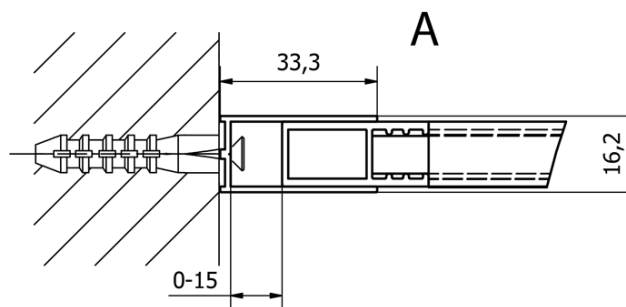

Technisches Arbeitsblatt

TYP	Y
CB120	1180-1195
CB140	1380-1395