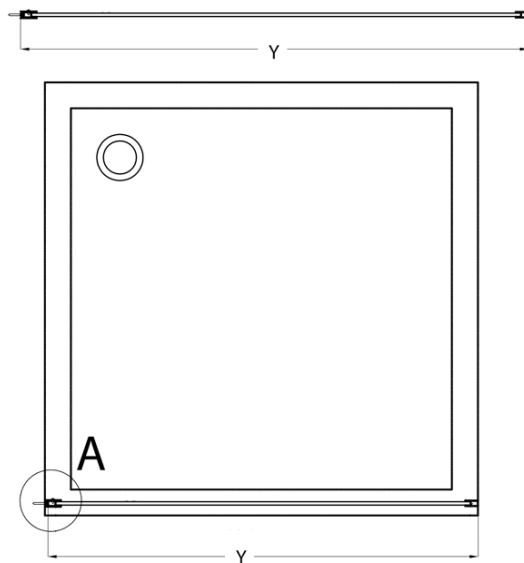

Technisches Arbeitsblatt

TYP	Y
CB120	1180-1195
CB140	1380-1395