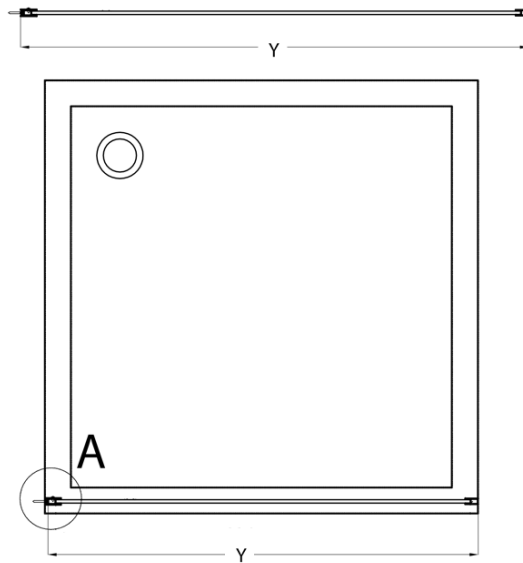

Technisches Arbeitsblatt

TYP	Y
CB120	1180-1195
CB140	1380-1395