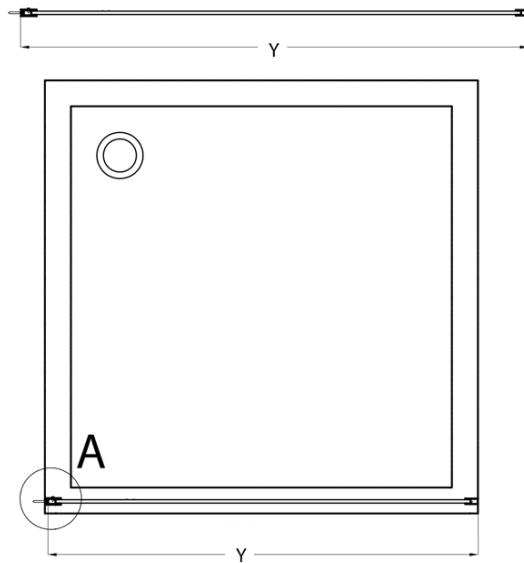

Technisches Arbeitsblatt

TYP	Y
CB120	1180-1195
CB140	1380-1395