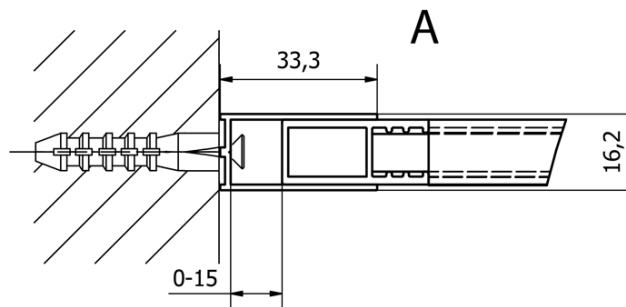

Technisches Arbeitsblatt

TYP	Y
CB120	1180-1195
CB140	1380-1395