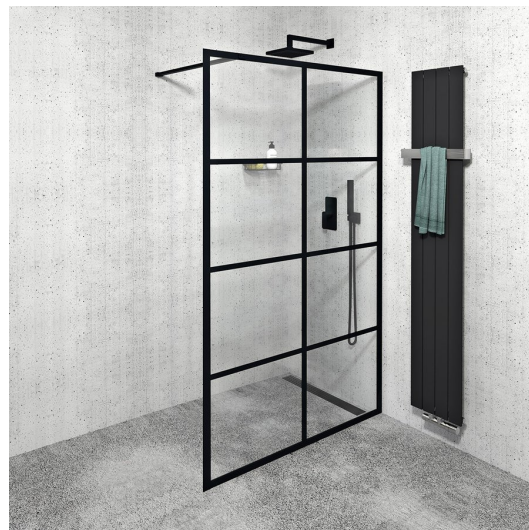

Bestellcode: CB120

Grundinformation

Marke: Gelco
Serie: CURE BLACK

Größe

Höhe: 2000 mm
Tiefe: 1200 mm

Eigenschaften

Farbenprofil: Schwarz matt
Form: Einwandig Duschabtrennungen fest
Glasfarbe: Klarglas
Glasbehandlung: Coatedglas
Glasdicke: 8 mm
Gewicht / Stück: 62.0 kg
Verpackung: 1 Stück
Garantie: 2 Jahre

Dazu empfehlen wir:

1 Stück CURE BLACK Duschabtrennung 350 mm, Klarglas (Bestellcode: CB350)

Ersatzteile

CURE BLACK Wandprofil, schwarz matt (Bestellcode: CB01)
CURE BLACK schonen unterstützung 1000 mm, schwarz matt (Bestellcode: CBSB100)
CURE BLACK Satz (4 Stück) Schraubkappen, schwarz matt (Bestellcode: CB03)
CURE BLACK Eckstützhalter für Duschabtrennungen, schwarz matt (Bestellcode: CB02)