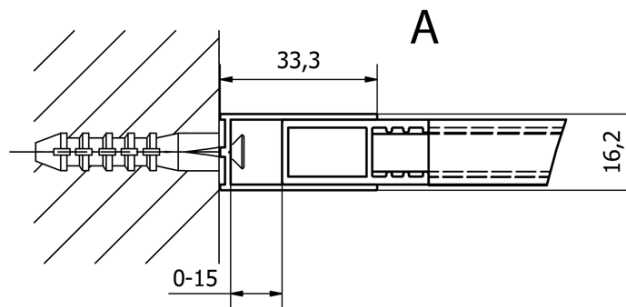

Bestellcode: CB110

Grundinformation

Marke: Gelco
Serie: CURE BLACK

Größe

Höhe: 2000 mm
Tiefe: 1100 mm

Eigenschaften

Farbenprofil: Schwarz matt
Form: Einwandig Duschabtrennungen fest
Glasfarbe: Klarglas
Glasbehandlung: Coatedglas
Glasdicke: 8 mm
Gewicht / Stück: 57.0 kg
Verpackung: 1 Stück
Garantie: 2 Jahre

Dazu empfehlen wir:

1 Stück CURE BLACK Duschabtrennung 350 mm, Klarglas (Bestellcode: CB350)

Ersatzteile

CURE BLACK Wandprofil, schwarz matt (Bestellcode: CB01)

CURE BLACK schonen unterstützung 1000 mm, schwarz matt (Bestellcode: CBSB100)

CURE BLACK Satz (4 Stück) Schraubkappen, schwarz matt (Bestellcode: CB03)

CURE BLACK Eckstützhalter für Duschabtrennungen, schwarz matt (Bestellcode: CB02)

Technisches Arbeitsblatt

TYP	Y
CB70	680-695
CB80	780-795
CB90	880-895
CB100	980-995
CB110	1080-1095