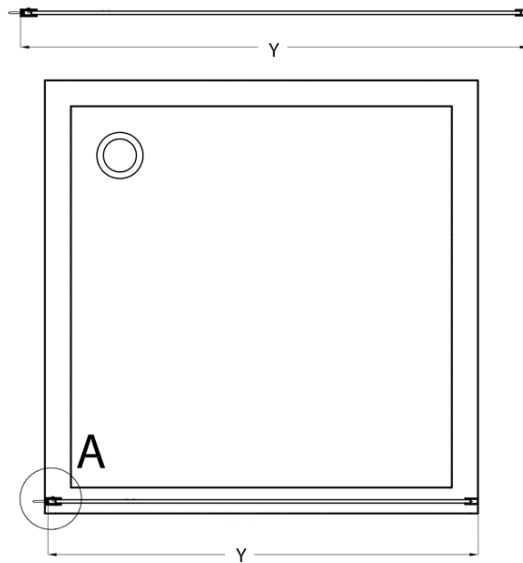

Bestellcode: CB110

Grundinformation

Marke: Gelco
Serie: CURE BLACK

Größe

Höhe: 2000 mm
Tiefe: 1100 mm

Eigenschaften

Farbenprofil: Schwarz matt
Form: Einwandig Duschabtrennungen fest
Glasfarbe: Klarglas
Glasbehandlung: Coatedglas
Glasdicke: 8 mm
Gewicht / Stück: 57.0 kg
Verpackung: 1 Stück
Garantie: 2 Jahre

Dazu empfehlen wir:

1 Stück CURE BLACK Duschabtrennung 350 mm, Klarglas (Bestellcode: CB350)

Ersatzteile

CURE BLACK Wandprofil, schwarz matt (Bestellcode: CB01)

CURE BLACK schonen unterstützung 1000 mm, schwarz matt (Bestellcode: CBSB100)

CURE BLACK Satz (4 Stück) Schraubkappen, schwarz matt (Bestellcode: CB03)

CURE BLACK Eckstützhalter für Duschabtrennungen, schwarz matt (Bestellcode: CB02)

Technisches Arbeitsblatt

TYP	Y
CB70	680-695
CB80	780-795
CB90	880-895
CB100	980-995
CB110	1080-1095