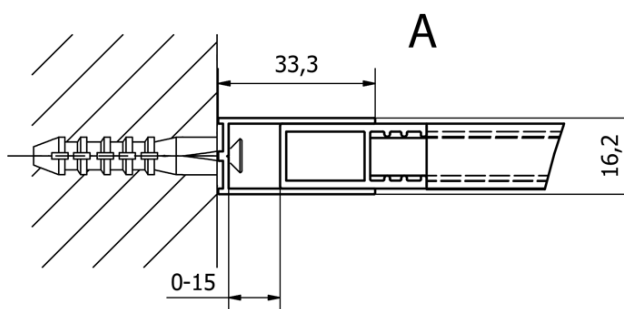

Technisches Arbeitsblatt

TYP	Y
CB70	680-695
CB80	780-795
CB90	880-895
CB100	980-995
CB110	1080-1095