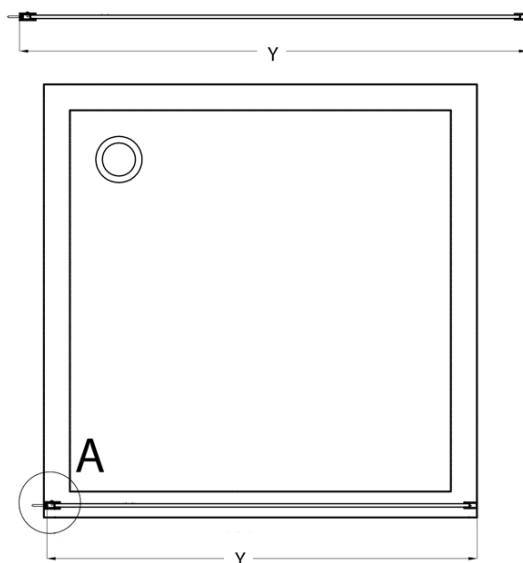

Technisches Arbeitsblatt

TYP	Y
CB70	680-695
CB80	780-795
CB90	880-895
CB100	980-995
CB110	1080-1095