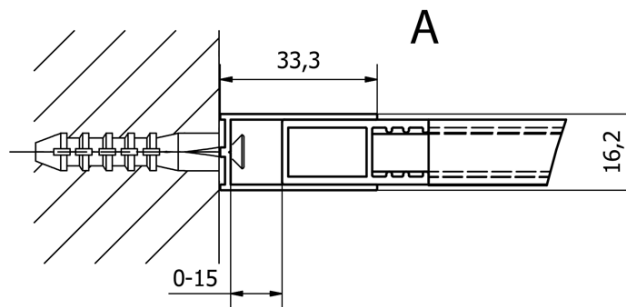

Technisches Arbeitsblatt

TYP	Y
CB70	680-695
CB80	780-795
CB90	880-895
CB100	980-995
CB110	1080-1095