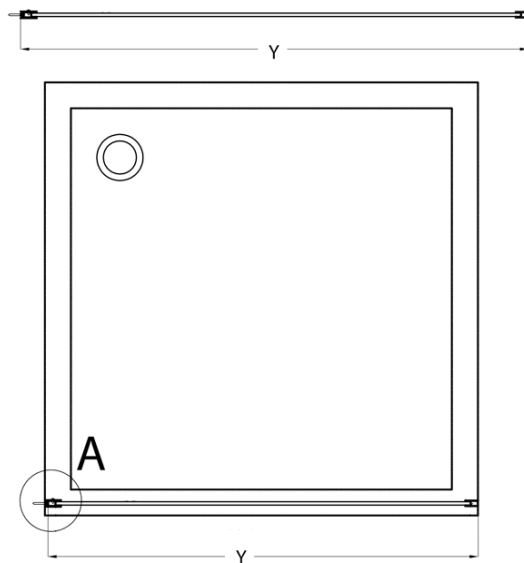

Technisches Arbeitsblatt

TYP	Y
CB70	680-695
CB80	780-795
CB90	880-895
CB100	980-995
CB110	1080-1095