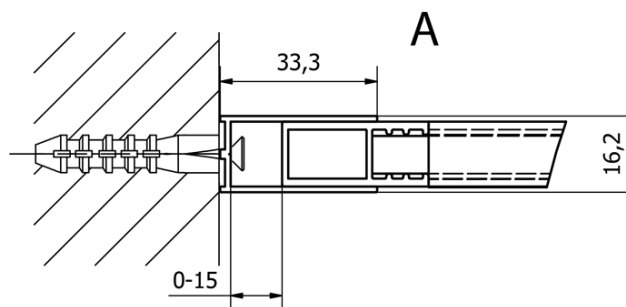

Bestellcode: CB100

Grundinformation

Marke: Gelco
Serie: CURE BLACK

Größe

Höhe: 2000 mm
Tiefe: 1000 mm

Eigenschaften

Farbenprofil: Schwarz matt
Form: Einwandig Duschabtrennungen fest
Glasfarbe: Klarglas
Glasbehandlung: Coatedglas
Glasdicke: 8 mm
Gewicht / Stück: 43.0 kg
Verpackung: 1 Stück
Garantie: 2 Jahre

Dazu empfehlen wir:

1 Stück CURE BLACK Duschabtrennung 350 mm, Klarglas (Bestellcode: CB350)

Ersatzteile

CURE BLACK Wandprofil, schwarz matt (Bestellcode: CB01)

CURE BLACK schonen unterstützung 1000 mm, schwarz matt (Bestellcode: CBSB100)

CURE BLACK Satz (4 Stück) Schraubkappen, schwarz matt (Bestellcode: CB03)

CURE BLACK Eckstützhalter für Duschabtrennungen, schwarz matt (Bestellcode: CB02)

Technisches Arbeitsblatt

TYP	Y
CB70	680-695
CB80	780-795
CB90	880-895
CB100	980-995
CB110	1080-1095