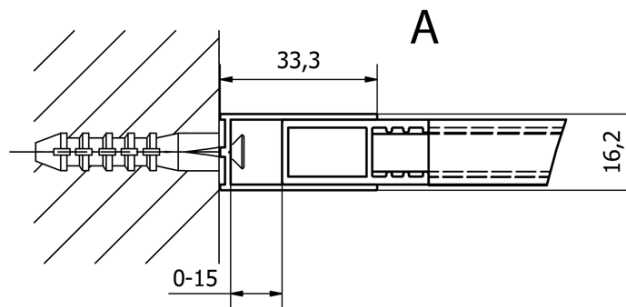

Bestellcode: CB100

Grundinformation

Marke: Gelco
Serie: CURE BLACK

Größe

Höhe: 2000 mm
Tiefe: 1000 mm

Eigenschaften

Farbenprofil: Schwarz matt
Form: Einwandig Duschabtrennungen fest
Glasfarbe: Klarglas
Glasbehandlung: Coatedglas
Glasdicke: 8 mm
Gewicht / Stück: 43.0 kg
Verpackung: 1 Stück
Garantie: 2 Jahre

Dazu empfehlen wir:

1 Stück CURE BLACK Duschabtrennung 350 mm, Klarglas (Bestellcode: CB350)

Ersatzteile

CURE BLACK Wandprofil, schwarz matt (Bestellcode: CB01)

CURE BLACK schonen unterstützung 1000 mm, schwarz matt (Bestellcode: CBSB100)

CURE BLACK Satz (4 Stück) Schraubkappen, schwarz matt (Bestellcode: CB03)

CURE BLACK Eckstützhalter für Duschabtrennungen, schwarz matt (Bestellcode: CB02)

Technisches Arbeitsblatt

TYP	Y
CB70	680-695
CB80	780-795
CB90	880-895
CB100	980-995
CB110	1080-1095