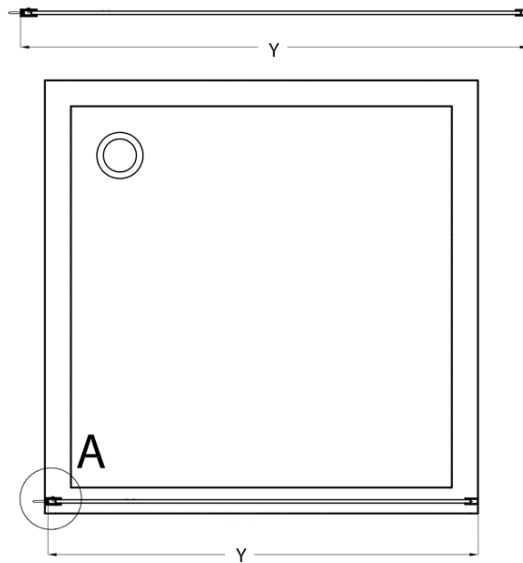

Bestellcode: CB100

Grundinformation

Marke: Gelco
Serie: CURE BLACK

Größe

Höhe: 2000 mm
Tiefe: 1000 mm

Eigenschaften

Farbenprofil: Schwarz matt
Form: Einwandig Duschabtrennungen fest
Glasfarbe: Klarglas
Glasbehandlung: Coatedglas
Glasdicke: 8 mm
Gewicht / Stück: 43.0 kg
Verpackung: 1 Stück
Garantie: 2 Jahre

Dazu empfehlen wir:

1 Stück CURE BLACK Duschabtrennung 350 mm, Klarglas (Bestellcode: CB350)

Ersatzteile

CURE BLACK Wandprofil, schwarz matt (Bestellcode: CB01)

CURE BLACK schonen unterstützung 1000 mm, schwarz matt (Bestellcode: CBSB100)

CURE BLACK Satz (4 Stück) Schraubkappen, schwarz matt (Bestellcode: CB03)

CURE BLACK Eckstützhalter für Duschabtrennungen, schwarz matt (Bestellcode: CB02)

Technisches Arbeitsblatt

TYP	Y
CB70	680-695
CB80	780-795
CB90	880-895
CB100	980-995
CB110	1080-1095