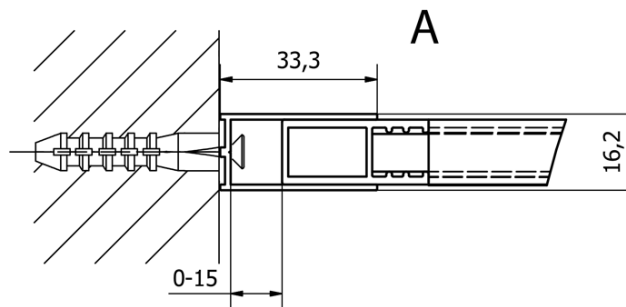

Bestellcode: CB90

Grundinformation

Marke: Gelco
Serie: CURE BLACK

Größe

Höhe: 2000 mm
Tiefe: 900 mm

Eigenschaften

Farbenprofil: Schwarz matt
Form: Einwandig Duschabtrennungen fest
Glasfarbe: Klarglas
Glasbehandlung: Coatedglas
Glasdicke: 8 mm
Gewicht / Stück: 38.0 kg
Verpackung: 1 Stück
Garantie: 2 Jahre

Dazu empfehlen wir:

1 Stück CURE BLACK Duschabtrennung 350 mm, Klarglas (Bestellcode: CB350)

Ersatzteile

CURE BLACK Wandprofil, schwarz matt (Bestellcode: CB01)

CURE BLACK schonen unterstützung 1000 mm, schwarz matt (Bestellcode: CBSB100)

CURE BLACK Satz (4 Stück) Schraubkappen, schwarz matt (Bestellcode: CB03)

CURE BLACK Eckstützhalter für Duschabtrennungen, schwarz matt (Bestellcode: CB02)

Technisches Arbeitsblatt

TYP	Y
CB70	680-695
CB80	780-795
CB90	880-895
CB100	980-995
CB110	1080-1095