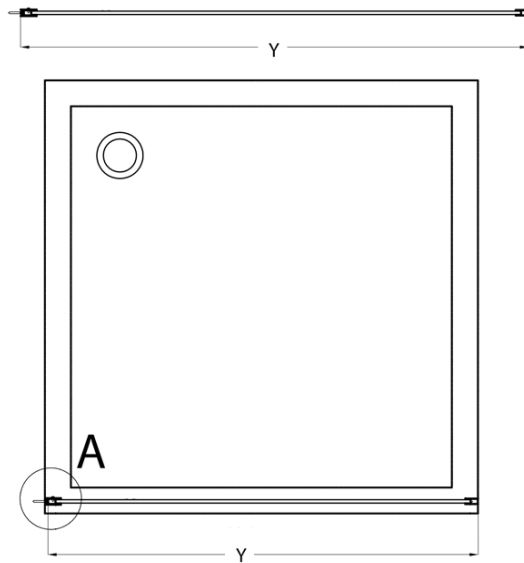

Technisches Arbeitsblatt

TYP	Y
CB70	680-695
CB80	780-795
CB90	880-895
CB100	980-995
CB110	1080-1095