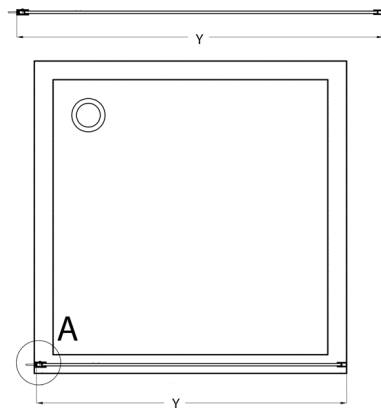

## CURE BLACK Duschabtrennung 900 mm, Klarglas

**Bestellcode:** CB90

**Größe**

Höhe: 2000 mm

Tiefe: 900 mm

**Eigenschaften**

Garantie: 2 Jahre

### Technisches Arbeitsblatt

TYP	Y
CB70	680-695
CB80	780-795
CB90	880-895
CB100	980-995
CB110	1080-1095

TYP	X
CB70+CB350	686-701
CB80 +CB350	786-801
CB90 +CB350	886-901
CB100 +CB350	986-1001
CB110 +CB350	1086-1101