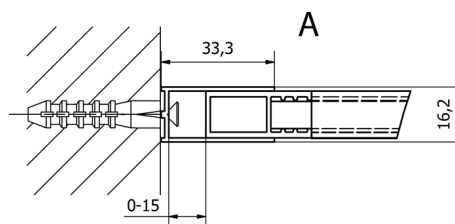

## CURE BLACK Duschabtrennung 900 mm, Klarglas

**Bestellcode:** CB90

**Größe**

Höhe: 2000 mm

Tiefe: 900 mm

**Eigenschaften**

Garantie: 2 Jahre

### Technisches Arbeitsblatt

TYP	Y
CB70	680-695
CB80	780-795
CB90	880-895
CB100	980-995
CB110	1080-1095

TYP	X
CB70+CB350	686-701
CB80 +CB350	786-801
CB90 +CB350	886-901
CB100 +CB350	986-1001
CB110 +CB350	1086-1101