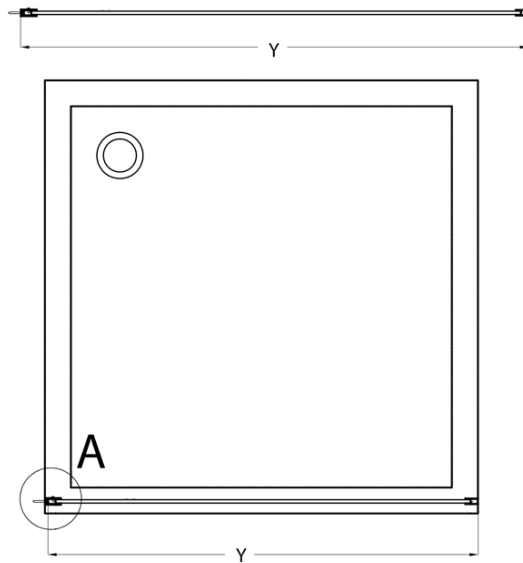

Bestellcode: CB80

Grundinformation

Marke: Gelco
Serie: CURE BLACK

Größe

Höhe: 2000 mm
Tiefe: 800 mm

Eigenschaften

Farbenprofil: Schwarz matt
Form: Einwandig Duschabtrennungen fest
Glasfarbe: Klarglas
Glasbehandlung: Coatedglas
Glasdicke: 8 mm
Gewicht / Stück: 33.0 kg
Verpackung: 1 Stück
Garantie: 2 Jahre

Dazu empfehlen wir:

1 Stück CURE BLACK Duschabtrennung 350 mm, Klarglas (Bestellcode: CB350)

Ersatzteile

CURE BLACK Wandprofil, schwarz matt (Bestellcode: CB01)

CURE BLACK schonen unterstützung 1000 mm, schwarz matt (Bestellcode: CBSB100)

CURE BLACK Satz (4 Stück) Schraubkappen, schwarz matt (Bestellcode: CB03)

CURE BLACK Eckstützhalter für Duschabtrennungen, schwarz matt (Bestellcode: CB02)

Technisches Arbeitsblatt

TYP	Y
CB70	680-695
CB80	780-795
CB90	880-895
CB100	980-995
CB110	1080-1095