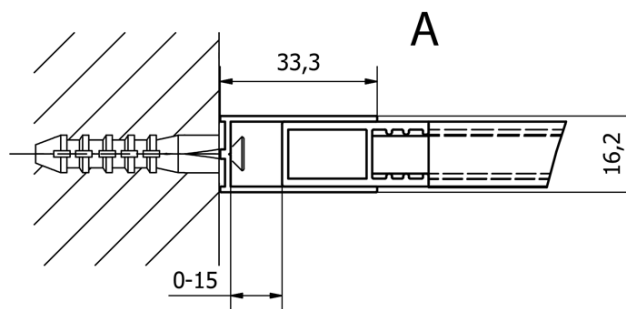

Bestellcode: CB80

Grundinformation

Marke: Gelco
Serie: CURE BLACK

Größe

Höhe: 2000 mm
Tiefe: 800 mm

Eigenschaften

Farbenprofil: Schwarz matt
Form: Einwandig Duschabtrennungen fest
Glasfarbe: Klarglas
Glasbehandlung: Coatedglas
Glasdicke: 8 mm
Gewicht / Stück: 33.0 kg
Verpackung: 1 Stück
Garantie: 2 Jahre

Dazu empfehlen wir:

1 Stück CURE BLACK Duschabtrennung 350 mm, Klarglas (Bestellcode: CB350)

Ersatzteile

CURE BLACK Wandprofil, schwarz matt (Bestellcode: CB01)

CURE BLACK schonen unterstützung 1000 mm, schwarz matt (Bestellcode: CBSB100)

CURE BLACK Satz (4 Stück) Schraubkappen, schwarz matt (Bestellcode: CB03)

CURE BLACK Eckstützhalter für Duschabtrennungen, schwarz matt (Bestellcode: CB02)

Technisches Arbeitsblatt

TYP	Y
CB70	680-695
CB80	780-795
CB90	880-895
CB100	980-995
CB110	1080-1095