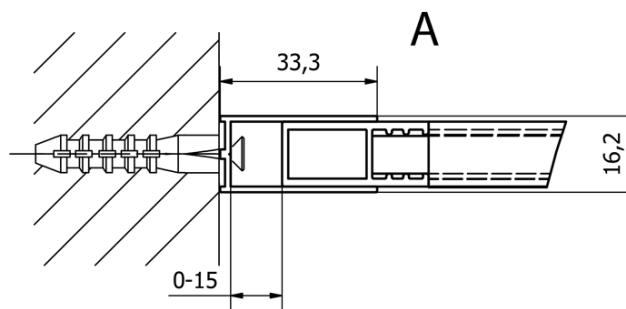

Technisches Arbeitsblatt

TYP	Y
CB70	680-695
CB80	780-795
CB90	880-895
CB100	980-995
CB110	1080-1095