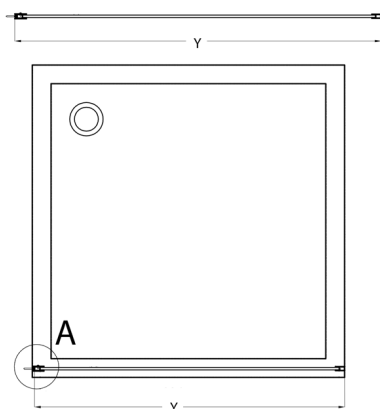

CURE BLACK Duschabtrennung 800 mm, Klarglas

Bestellcode: CB80

Größe
Höhe: 2000 mm
Tiefe: 800 mm

Eigenschaften
Garantie: 2 Jahre

Technisches Arbeitsblatt

TYP	Y
CB70	680-695
CB80	780-795
CB90	880-895
CB100	980-995
CB110	1080-1095

TYP	X
CB70+CB350	686-701
CB80 +CB350	786-801
CB90 +CB350	886-901
CB100 +CB350	986-1001
CB110 +CB350	1086-1101