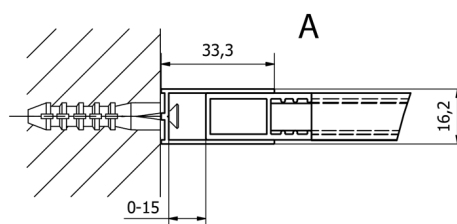

CURE BLACK Duschabtrennung 800 mm, Klarglas

Bestellcode: CB80

Größe
Höhe: 2000 mm
Tiefe: 800 mm

Eigenschaften
Garantie: 2 Jahre

Technisches Arbeitsblatt

TYP	Y
CB70	680-695
CB80	780-795
CB90	880-895
CB100	980-995
CB110	1080-1095