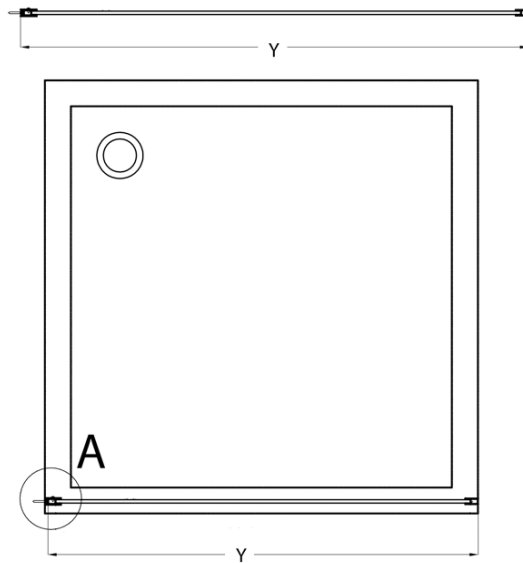

Technisches Arbeitsblatt

TYP	Y
CB70	680-695
CB80	780-795
CB90	880-895
CB100	980-995
CB110	1080-1095