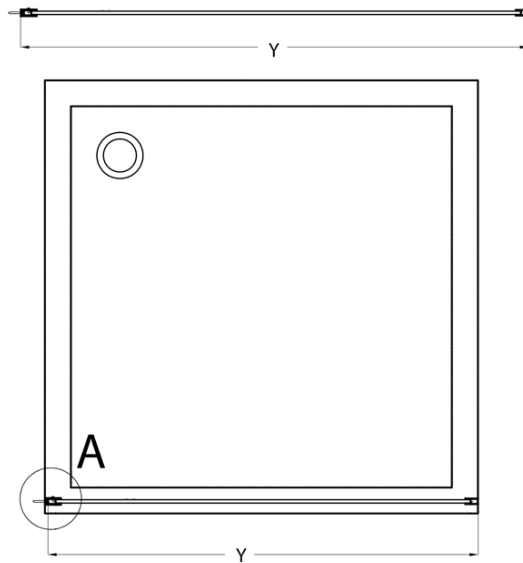

Bestellcode: CB70

Grundinformation

Marke: Gelco
Serie: CURE BLACK

Größe

Höhe: 2000 mm
Tiefe: 700 mm

Eigenschaften

Farbenprofil: Schwarz matt
Form: Einwandig Duschabtrennungen fest
Glasfarbe: Klarglas
Glasbehandlung: Coatedglas
Glasdicke: 8 mm
Gewicht / Stück: 28.0 kg
Verpackung: 1 Stück
Garantie: 2 Jahre

Dazu empfehlen wir:

1 Stück CURE BLACK Duschabtrennung 350 mm, Klarglas (Bestellcode: CB350)

Ersatzteile

CURE BLACK Wandprofil, schwarz matt (Bestellcode: CB01)
CURE BLACK schonen unterstützung 1000 mm, schwarz matt (Bestellcode: CBSB100)
CURE BLACK Satz (4 Stück) Schraubkappen, schwarz matt (Bestellcode: CB03)
CURE BLACK Eckstützhalter für Duschabtrennungen, schwarz matt (Bestellcode: CB02)

Technisches Arbeitsblatt

| TYP | Y |
|-------|-----------|
| CB70 | 680-695 |
| CB80 | 780-795 |
| CB90 | 880-895 |
| CB100 | 980-995 |
| CB110 | 1080-1095 |

| TYP | X |
|--------------|-----------|
| CB70+CB350 | 686-701 |
| CB80 +CB350 | 786-801 |
| CB90 +CB350 | 886-901 |
| CB100 +CB350 | 986-1001 |
| CB110 +CB350 | 1086-1101 |