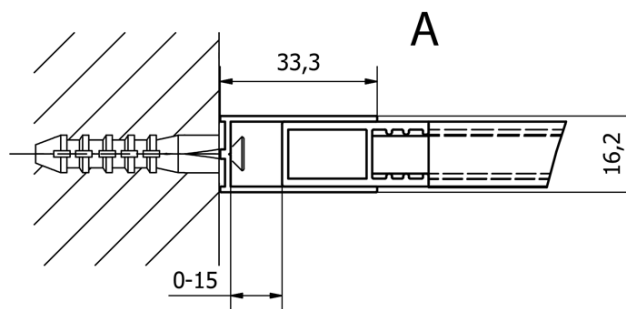

Bestellcode: CB70

Grundinformation

Marke: Gelco
Serie: CURE BLACK

Größe

Höhe: 2000 mm
Tiefe: 700 mm

Eigenschaften

Farbenprofil: Schwarz matt
Form: Einwandig Duschabtrennungen fest
Glasfarbe: Klarglas
Glasbehandlung: Coatedglas
Glasdicke: 8 mm
Gewicht / Stück: 28.0 kg
Verpackung: 1 Stück
Garantie: 2 Jahre

Dazu empfehlen wir:

1 Stück CURE BLACK Duschabtrennung 350 mm, Klarglas (Bestellcode: CB350)

Ersatzteile

CURE BLACK Wandprofil, schwarz matt (Bestellcode: CB01)
CURE BLACK schonen unterstützung 1000 mm, schwarz matt (Bestellcode: CBSB100)
CURE BLACK Satz (4 Stück) Schraubkappen, schwarz matt (Bestellcode: CB03)
CURE BLACK Eckstützhalter für Duschabtrennungen, schwarz matt (Bestellcode: CB02)

Technisches Arbeitsblatt

| TYP | Y |
|-------|-----------|
| CB70 | 680-695 |
| CB80 | 780-795 |
| CB90 | 880-895 |
| CB100 | 980-995 |
| CB110 | 1080-1095 |

| TYP | X |
|--------------|-----------|
| CB70+CB350 | 686-701 |
| CB80 +CB350 | 786-801 |
| CB90 +CB350 | 886-901 |
| CB100 +CB350 | 986-1001 |
| CB110 +CB350 | 1086-1101 |