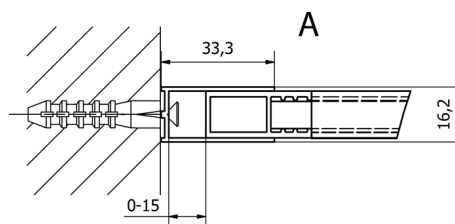

CURE BLACK Duschabtrennung 700 mm, Klarglas

Bestellcode: CB70

Größe

Höhe: 2000 mm

Tiefe: 700 mm

Eigenschaften

Garantie: 2 Jahre

Technisches Arbeitsblatt

TYP	Y
CB70	680-695
CB80	780-795
CB90	880-895
CB100	980-995
CB110	1080-1095

TYP	X
CB70+CB350	686-701
CB80 +CB350	786-801
CB90 +CB350	886-901
CB100 +CB350	986-1001
CB110 +CB350	1086-1101