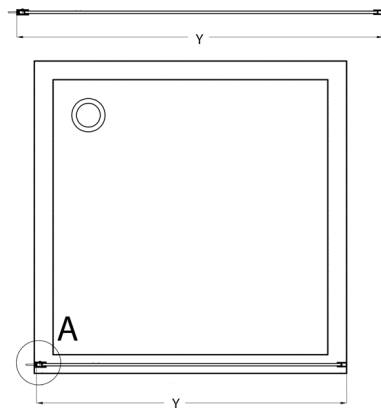

CURE BLACK Duschabtrennung 700 mm, Klarglas

Bestellcode: CB70

Größe

Höhe: 2000 mm

Tiefe: 700 mm

Eigenschaften

Garantie: 2 Jahre

Technisches Arbeitsblatt

TYP	Y
CB70	680-695
CB80	780-795
CB90	880-895
CB100	980-995
CB110	1080-1095

TYP	X
CB70+CB350	686-701
CB80 +CB350	786-801
CB90 +CB350	886-901
CB100 +CB350	986-1001
CB110 +CB350	1086-1101