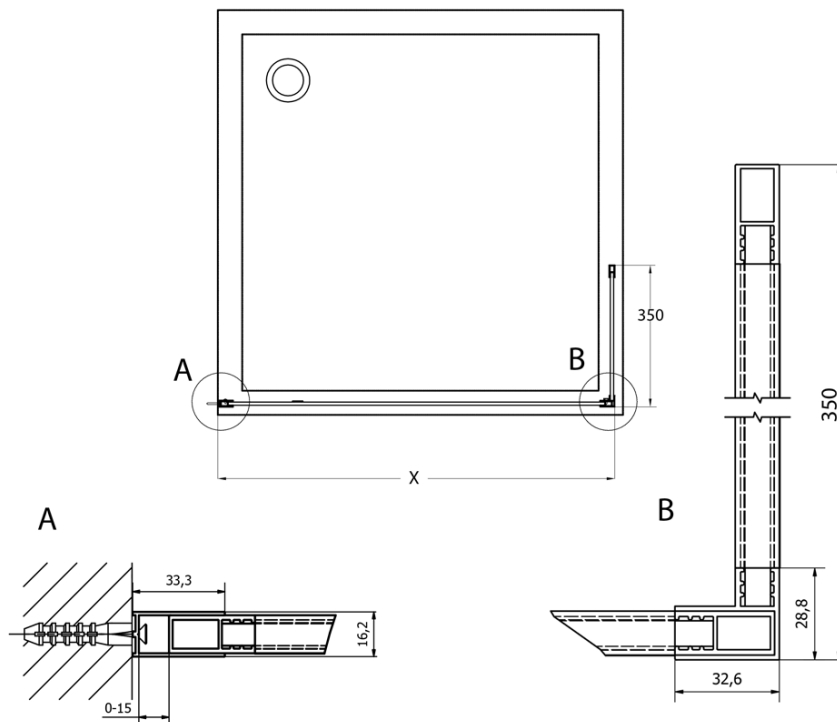

Bestellcode: CB350

Grundinformation

Marke: Gelco
Serie: CURE BLACK

Größe

Höhe: 2000 mm
Tiefe: 350 mm

Eigenschaften

Farbenprofil: Schwarz matt
Form: L-Form fest
Glasfarbe: Klarglas
Glasbehandlung: Coatedglas
Glasdicke: 8 mm
Gewicht / Stück: 16.0 kg
Verpackung: 1 Stück
Garantie: 2 Jahre

Technisches Arbeitsblatt

TYP	X
CB70+CB350	686-701
CB80 +CB350	786-801
CB90 +CB350	886-901
CB100 +CB350	986-1001
CB110 +CB350	1086-1101

TYP	X
CB120+CB350	1186-1201
CB140+CB350	1386-1401