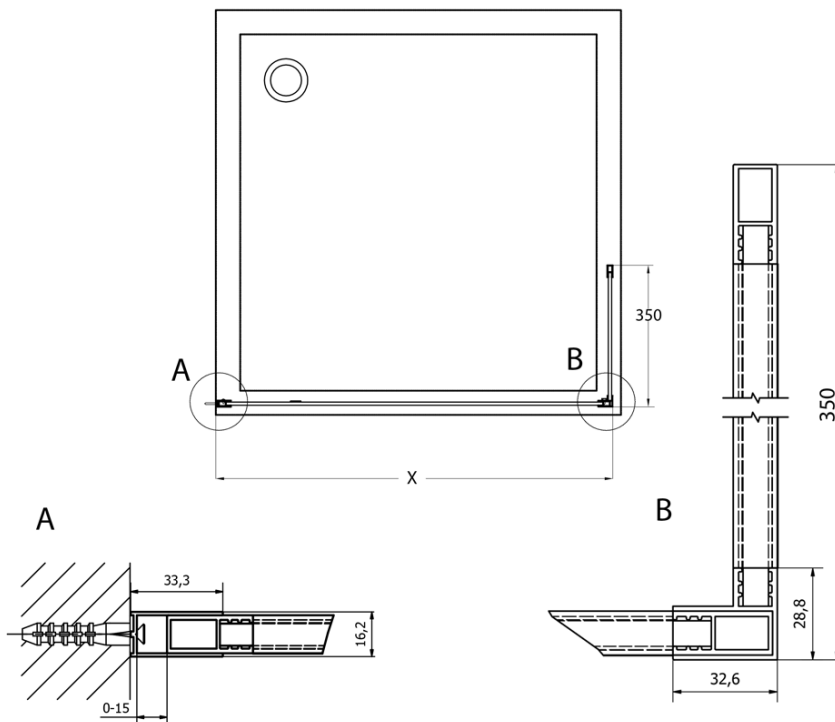

Bestellcode: CB350

Grundinformation

Marke: Gelco
Serie: CURE BLACK

Größe

Höhe: 2000 mm
Tiefe: 350 mm

Eigenschaften

Farbenprofil: Schwarz matt
Form: L-Form fest
Glasfarbe: Klarglas
Glasbehandlung: Coatedglas
Glasdicke: 8 mm
Gewicht / Stück: 16.0 kg
Verpackung: 1 Stück
Garantie: 2 Jahre

Technisches Arbeitsblatt

TYP	X
CB70+CB350	686-701
CB80 +CB350	786-801
CB90 +CB350	886-901
CB100 +CB350	986-1001
CB110 +CB350	1086-1101

TYP	X
CB120+CB350	1186-1201
CB140+CB350	1386-1401