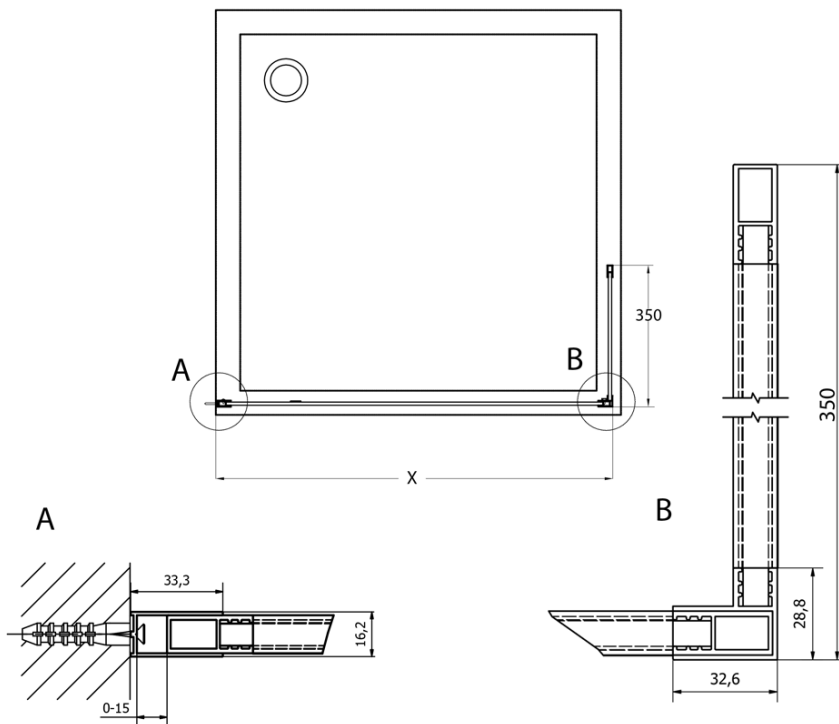

Bestellcode: CB350

Grundinformation

Marke: Gelco
Serie: CURE BLACK

Größe

Höhe: 2000 mm
Tiefe: 350 mm

Eigenschaften

Farbenprofil: Schwarz matt
Form: L-Form fest
Glasfarbe: Klarglas
Glasbehandlung: Coatedglas
Glasdicke: 8 mm
Gewicht / Stück: 16.0 kg
Verpackung: 1 Stück
Garantie: 2 Jahre

Technisches Arbeitsblatt

TYP	X
CB70+CB350	686-701
CB80 +CB350	786-801
CB90 +CB350	886-901
CB100 +CB350	986-1001
CB110 +CB350	1086-1101

TYP	X
CB120+CB350	1186-1201
CB140+CB350	1386-1401