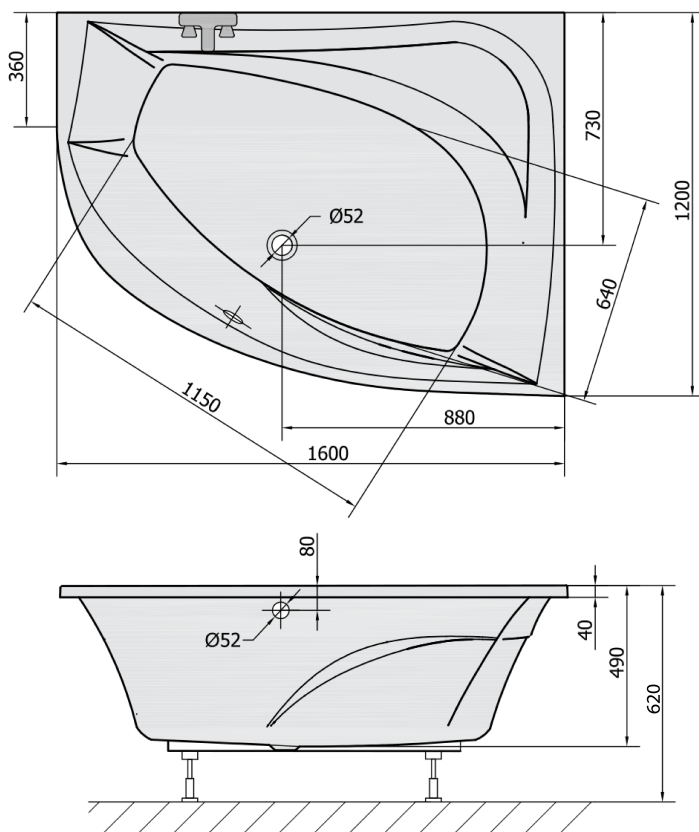

**TANYA R asymmetrische Badewanne 160x120x49cm, rechts, weiß**

**Bestellcode:** 66119

**Größe**

Länge: 1600 mm  
 Breite: 1200 mm  
 Höhe: 490 mm  
 Umfang: 310 l

**Eigenschaften**

Farbe: Weiß  
 Material: Acrylic  
 Garantie: 10 Jahre

**Technisches Arbeitsblatt**

VOLUME 310L