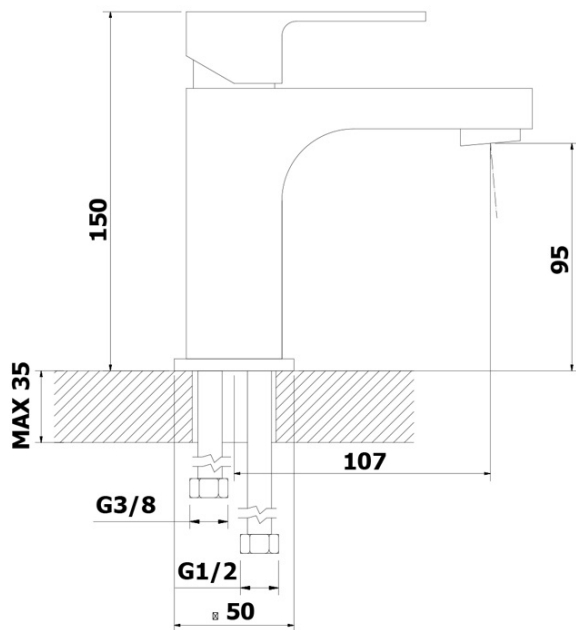

Bestellcode: 914.013.1

Grundinformation

Marke: Bruckner
Serie: SIEGER

Größe

Breite: 50 mm
Höhe: 150 mm
Tiefe: 107 mm

Eigenschaften

Farbe: Chrom
Material: Messing
Form: Rund
Installation: Zum Stellen
Steuerungsart: Hebel
**Kartusche-
Durchmesser:** 35 mm
Auslaufshöhe: 95 mm
Ausstattung: Mit WC-Brause, Für kleine Waschbecken,
Mit Ablaufgarnitur
Gewicht / Stück: 1.9 kg
Verpackung: 1 Stück
Garantie: 7 Jahre

Ersatzteile

Ersatzkartusche 35mm, niedrig (Bestellcode: 350.124.1)

Technisches Arbeitsblatt

AUTOMATIC DIVERTER