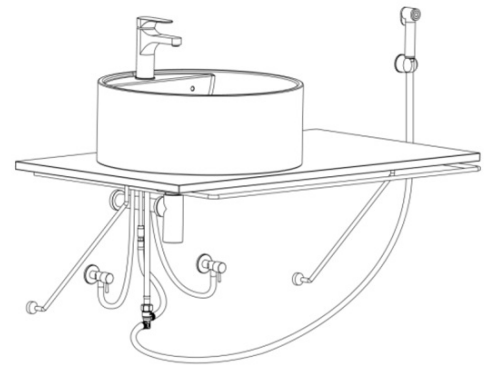

Bestellcode: 914.013.1

Grundinformation

Marke: Bruckner
Serie: SIEGER

Größe

Breite: 50 mm
Höhe: 150 mm
Tiefe: 107 mm

Eigenschaften

Farbe: Chrom
Material: Messing
Form: Rund
Installation: Zum Stellen
Steuerungsart: Hebel
**Kartusche-
Durchmesser:** 35 mm
Auslaufshöhe: 95 mm
Ausstattung: Mit WC-Brause, Für kleine Waschbecken,
Mit Ablaufgarnitur
Gewicht / Stück: 1.9 kg
Verpackung: 1 Stück
Garantie: 7 Jahre

Ersatzteile

Ersatzkartusche 35mm, niedrig (Bestellcode: 350.124.1)

Technisches Arbeitsblatt

AUTOMATIC DIVERTER