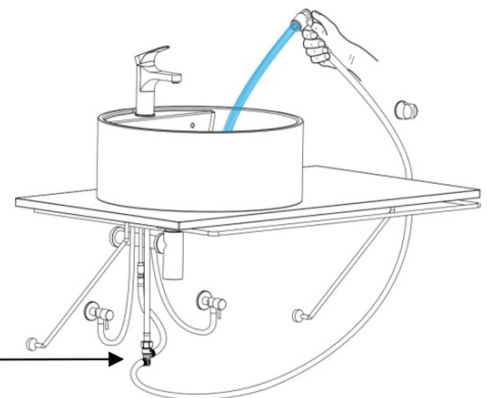

Bestellcode: 914.013.1

Grundinformation

Marke: Bruckner
Serie: SIEGER

Größe

Breite: 50 mm
Höhe: 150 mm
Tiefe: 107 mm

Eigenschaften

Farbe: Chrom
Material: Messing
Form: Rund
Installation: Zum Stellen
Steuerungsart: Hebel
**Kartusche-
Durchmesser:** 35 mm
Auslaufshöhe: 95 mm
Ausstattung: Mit WC-Brause, Für kleine Waschbecken,
Mit Ablaufgarnitur
Gewicht / Stück: 1.9 kg
Verpackung: 1 Stück
Garantie: 7 Jahre

Ersatzteile

Ersatzkartusche 35mm, niedrig (Bestellcode: 350.124.1)

Technisches Arbeitsblatt

AUTOMATIC DIVERTER