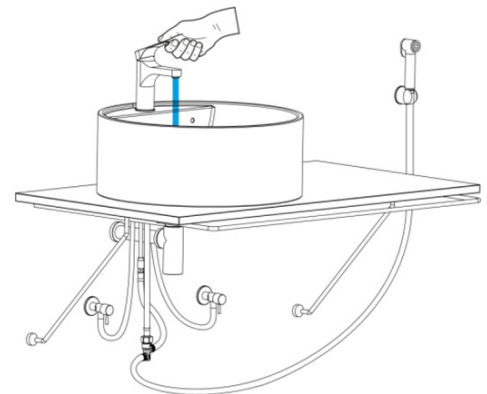

Bestellcode: 914.013.1

Grundinformation

Marke: Bruckner
Serie: SIEGER

Größe

Breite: 50 mm
Höhe: 150 mm
Tiefe: 107 mm

Eigenschaften

Farbe: Chrom
Material: Messing
Form: Rund
Installation: Zum Stellen
Steuerungsart: Hebel
**Kartusche-
Durchmesser:** 35 mm
Auslaufshöhe: 95 mm
Ausstattung: Mit WC-Brause, Für kleine Waschbecken,
Mit Ablaufgarnitur
Gewicht / Stück: 1.9 kg
Verpackung: 1 Stück
Garantie: 7 Jahre

Ersatzteile

Ersatzkartusche 35mm, niedrig (Bestellcode: 350.124.1)

Technisches Arbeitsblatt

AUTOMATIC DIVERTER