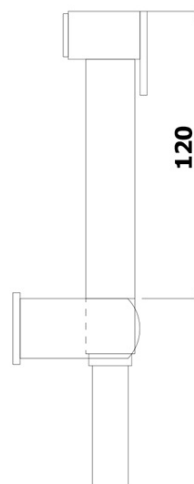

Bestellcode: 914.013.1

Grundinformation

Marke: Bruckner
Serie: SIEGER

Größe

Breite: 50 mm
Höhe: 150 mm
Tiefe: 107 mm

Eigenschaften

Farbe: Chrom
Material: Messing
Form: Rund
Installation: Zum Stellen
Steuerungsart: Hebel
**Kartusche-
Durchmesser:** 35 mm
Auslaufshöhe: 95 mm
Ausstattung: Mit WC-Brause, Für kleine Waschbecken,
Mit Ablaufgarnitur
Gewicht / Stück: 1.9 kg
Verpackung: 1 Stück
Garantie: 7 Jahre

Ersatzteile

Ersatzkartusche 35mm, niedrig (Bestellcode: 350.124.1)

Technisches Arbeitsblatt

AUTOMATIC DIVERTER