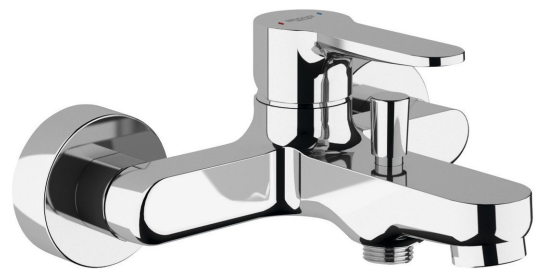

Bestellcode: 914.010.1

Grundinformation

Marke: Bruckner
Serie: SIEGER

Größe

Breite: 210 mm
Höhe: 90 mm
Tiefe: 160 mm

Eigenschaften

Farbe: Chrom
Material: Messing
Form: Rund
Installation: Wand 150 mm
Steuerungsart: Hebel
Schalertyp für Dusche: Druckschalter mit Arretierung
Kartusche-Durchmesser: 35 mm
Gewicht / Stück: 2.973 kg
Verpackung: 1 Stück
Garantie: 7 Jahre

Ersatzteile

Perlator, Außengewinde M28x1, Chrom (Bestellcode: 3070.300)

S-Anschluss 1/2" x 3/4" Paar (Bestellcode: ET654)

Ersatzkartusche 35mm, niedrig (Bestellcode: 914.821.1)

Technisches Arbeitsblatt