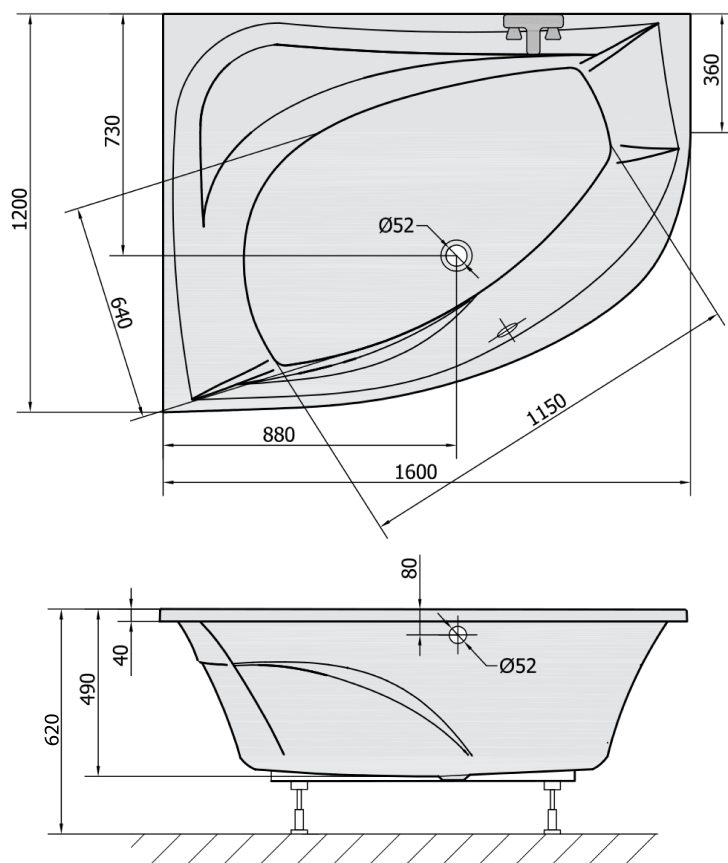

TANYA L asymmetrische Badewanne 160x120x49cm, links, weiß

Bestellcode: 65119

Größe

Länge: 1600 mm

Breite: 1200 mm

Höhe: 490 mm

Umfang: 310 l

Eigenschaften

Farbe: Weiß

Material: Acrylic

Garantie: 10 Jahre

Technisches Arbeitsblatt

VOLUME 310L