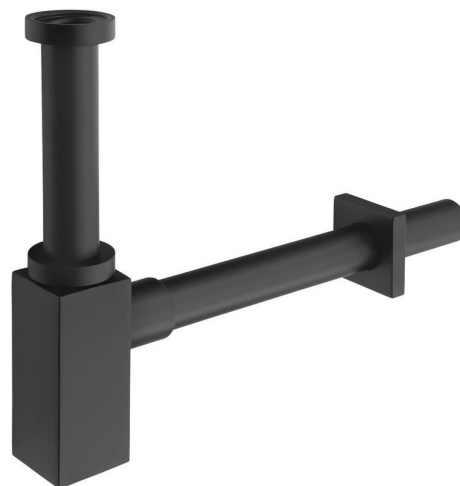

**Waschbecken-Siphon 5/4" Abfluss 32mm, eckig,
Schwarz matt**

Bestellcode: SI415

Grundinformation

Marke: Sapho

Eigenschaften

Farbe: Schwarz mat

Material: Messing

Durchmesser Abfall: 32 mm

Gewindegröße: 5/4"

Gewicht / Stück: 0.94 kg

Verpackung: 1 Stück

Garantie: 2 Jahre

Waschbecken-Siphon 5/4" Abfluss 32mm, eckig,
Schwarz matt

 **SAPHO**

Technisches Arbeitsblatt