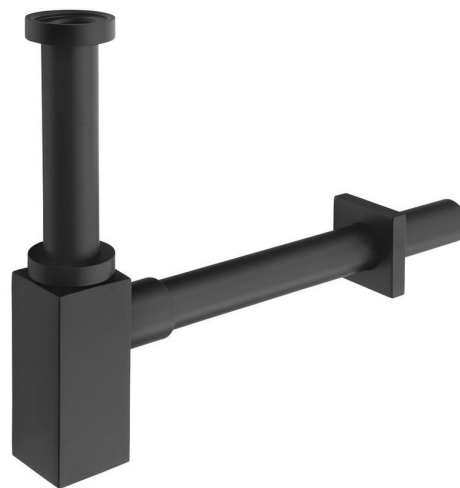

**Waschbecken-Siphon 5/4" Abfluss 32mm, eckig,  
Schwarz matt**

**Bestellcode:** SI415

**Grundinformation**

**Marke:** Sapho

**Eigenschaften**

**Farbe:** Schwarz mat

**Material:** Messing

**Durchmesser Abfall:** 32 mm

**Gewindegröße:** 5/4"

**Gewicht / Stück:** 0.94 kg

**Verpackung:** 1 Stück

**Garantie:** 2 Jahre

Waschbecken-Siphon 5/4" Abfluss 32mm, eckig,  
Schwarz matt

 **SAPHO**