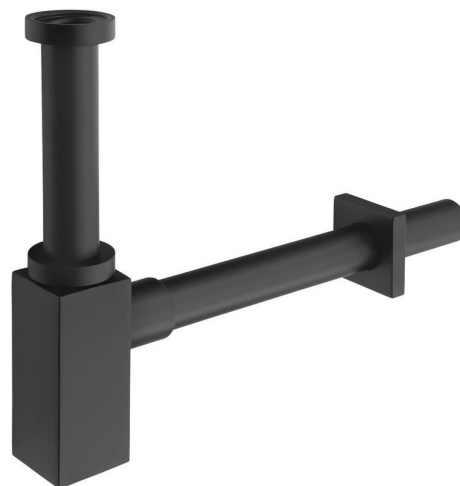

**Waschbecken-Siphon 5/4" Abfluss 32mm, eckig,  
Schwarz matt**

**Bestellcode:** SI415

**Grundinformation**

**Marke:** Sapho

**Eigenschaften**

**Farbe:** Schwarz mat

**Material:** Messing

**Durchmesser Abfall:** 32 mm

**Gewindegröße:** 5/4"

**Gewicht / Stück:** 0.94 kg

**Verpackung:** 1 Stück

**Garantie:** 2 Jahre

Waschbecken-Siphon 5/4" Abfluss 32mm, eckig,  
Schwarz matt

 **SAPHO**