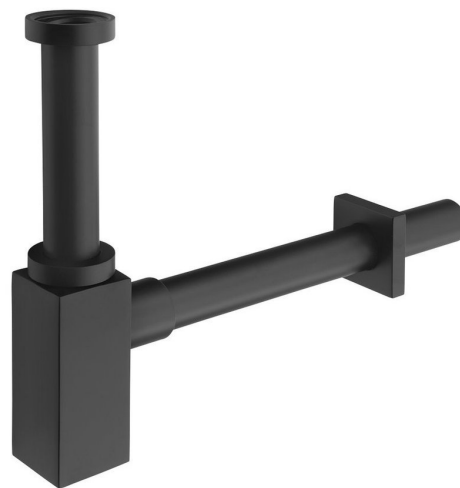

**Waschbecken-Siphon 5/4" Abfluss 32mm, eckig,
Schwarz matt**

Bestellcode: SI415

Grundinformation

Marke: Sapho

Eigenschaften

Farbe: Schwarz mat

Material: Messing

Durchmesser Abfall: 32 mm

Gewindegröße: 5/4"

Gewicht / Stück: 0.94 kg

Verpackung: 1 Stück

Garantie: 2 Jahre

Waschbecken-Siphon 5/4" Abfluss 32mm, eckig,
Schwarz matt

 **SAPHO**

Technisches Arbeitsblatt