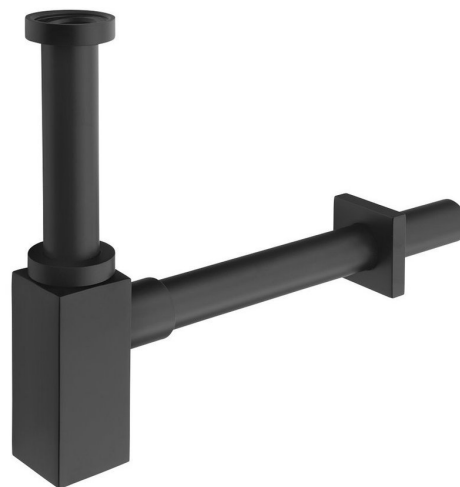

Waschbecken-Siphon 5/4" Abfluss 32mm, eckig, Schwarz matt

 **SAPHO**

Bestellcode: SI415

Eigenschaften

Farbe: Schwarz mat

Material: Messing

Garantie: 2 Jahre

Technisches Arbeitsblatt