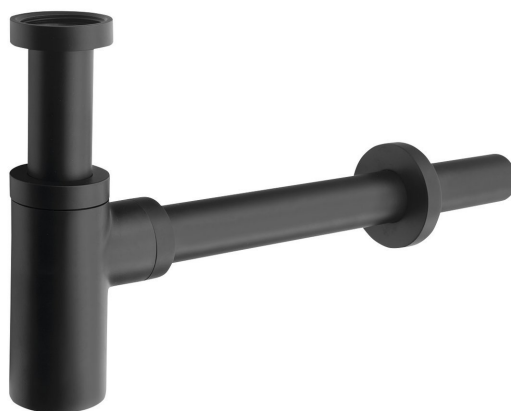

**Waschbecken-Siphon 5/4" , Abfluss 32mm, rund,
Schwarz matt**

Bestellcode: SI515

Grundinformation

Marke: Sapho

Eigenschaften

Farbe: Schwarz mat

Material: Messing

Durchmesser Abfall: 32 mm

Gewindegröße: 5/4"

Gewicht / Stück: 0.7 kg

Verpackung: 1 Stück

Garantie: 2 Jahre

Technisches Arbeitsblatt